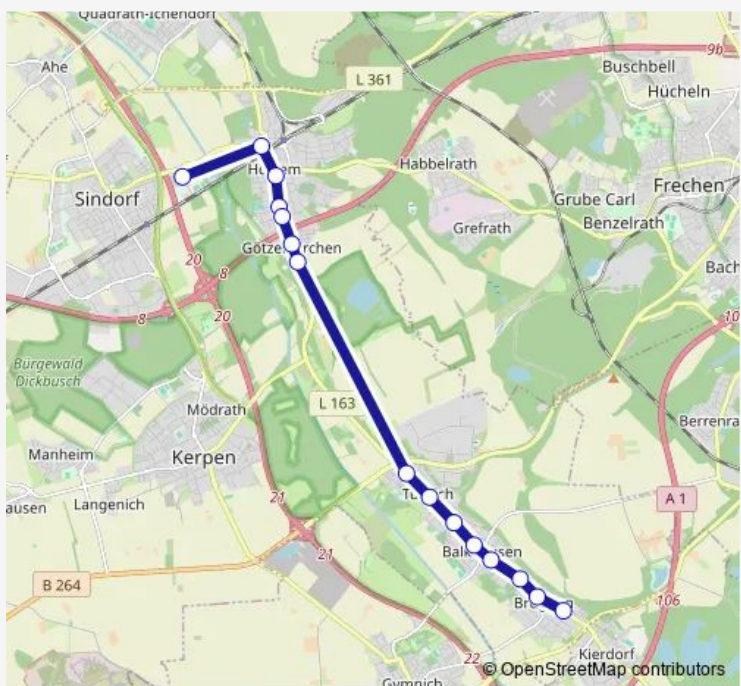

Bus 944

[Go to website](#)

**Direction**  
 Kerpen Brüggen Am alten Bahnhof — Kerpen Horrem Bf  
 15 stops  
[Open route schedule](#)

- Kerpen Brüggen Am alten Bahnhof
- Kerpen Brüggen Feuerwehr
- Kerpen Brüggen Rodderweg
- Kerpen Balkhausen Matthias-Werner-Str.
- Kerpen Balkhausen Fürstenbergstr.
- Kerpen Türnich Markt
- Kerpen Türnich Altes Rathaus
- Kerpen Türnich Nußbaumallee
- Kerpen Götzenkirchen Im alten Hof
- Kerpen Götzenkirchen Cyriakusstr.
- Kerpen Horrem Boisdorfer Str.
- Kerpen Horrem Akazienweg
- Kerpen Horrem Fontänestr.
- Kerpen Horrem Hauptschule
- Kerpen Horrem Bf

Route schedule  
 Kerpen Brüggen Am alten Bahnhof — Kerpen Horrem Bf

Monday	07:21
Tuesday	07:21
Wednesday	07:21
Thursday	07:21
Friday	07:21
Saturday	—
Sunday	—

Route info  
 Direction: Kerpen Brüggen Am alten Bahnhof  
 Stops: 15  
 Trip Duration: 0 hour 23 min

## Direction

Kerpen Brüggen Am alten Bahnhof — Kerpen Sindorf Schulzentrum

15 stops

[Open route schedule](#)

Kerpen Brüggen Am alten Bahnhof

Kerpen Brüggen Feuerwehr

Kerpen Brüggen Rodderweg

Kerpen Balkhausen Matthias-Werner-Str.

## Route info

Direction: Kerpen Horrem Fontänestr.

Stops: 15

Trip Duration: 0 hour 23 min