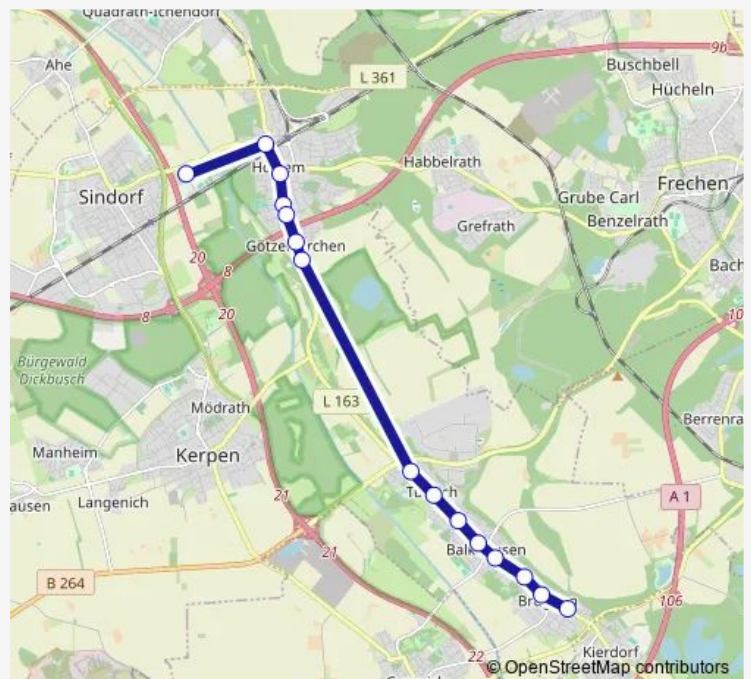

Kerpen Boisdorfer Str.

Kerpen Cyriakusstr.

Kerpen Im Alten Hof

Kerpen Nußbaumallee

Kerpen Altes Rathaus

Kerpen Türnich Markt

Kerpen Fürstenbergstr.

Kerpen Matthias-Werner-Str.

Kerpen Rodderweg

Kerpen Brüggen Feuerwehr

Kerpen Am Alten Bahnhof

Route schedule

Kerpen Fontänestr. — Kerpen Am Alten Bahnhof

Monday 13:14

Tuesday 13:14

Wednesday 13:14

Thursday 13:14

Friday 13:14

Saturday —

Sunday —

Route info

Direction: Kerpen Fontänestr.

Stops: 15

Trip Duration: 0 hour 23 min

Direction

Kerpen Am Alten Bahnhof — Kerpen Horrem Bf

15 stops

[Open route schedule](#)

Kerpen Am Alten Bahnhof

Kerpen Brüggen Feuerwehr

Kerpen Rodderweg

Kerpen Matthias-Werner-Str.