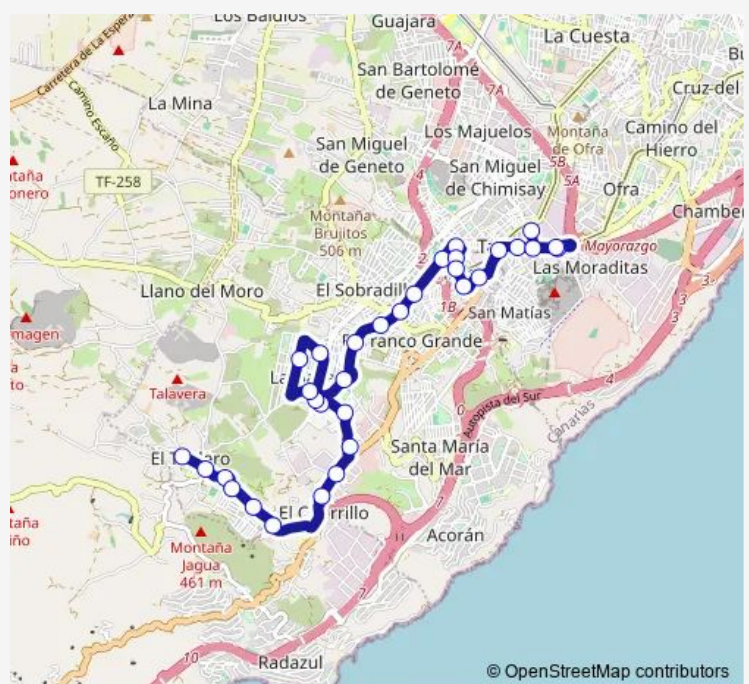

### Direction

SAN Juan DE Dios — EL Tablero

39 stops

[Open route schedule](#)

- SAN Juan DE Dios
- Elias Bacallado
- Centro DE Salud Ofra
- LAS Retamas
- Nuevo Obrero
- Fuerteventura
- SAN Jose Obrero (T)
- Plaza SAN Jeronimo
- Cruce DE Taco
- Martín
- LOS Álamos
- Colegio DE Tincer
- LOS Estudiantes
- EL Temple
- Cruz DE Tincer
- Instituto Veredillas
- Rotonda LAS Hesperides
- EL Tenique
- Instituto EL Sobradillo
- Rotonda DEL Litre
- EL Queque

### Route schedule

SAN Juan DE Dios — EL Tablero

Monday	08:20-18:50
Tuesday	08:20-18:50
Wednesday	08:20-18:50
Thursday	08:20-18:50
Friday	08:20-18:50
Saturday	—
Sunday	—

### Route info

Direction: SAN Juan DE Dios

Stops: 39

Trip Duration: 0 hour 26 min

944 — EL Tablero - LA Gallega - Avda.Hesperides - Tincer - Taco

Chineguas

Trailer

EL Piche