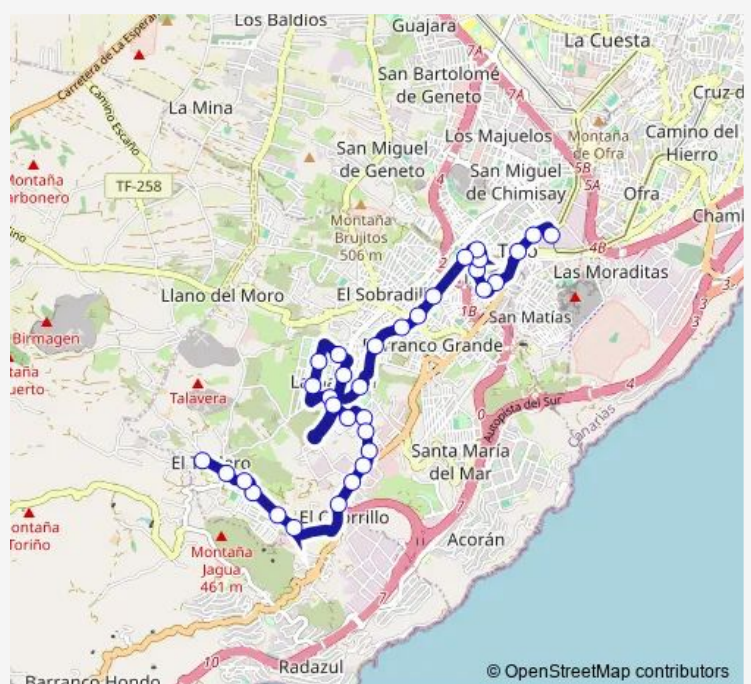

Bus 944 EL Tablero - LA Gallega - Avda.Hesperides - Tincer - Taco

[Go to website](#)

Direction

SAN Juan DE Dios — EL Tablero

39 stops

[Open route schedule](#)

- SAN Juan DE Dios
- Elias Bacallado
- Centro DE Salud Ofra
- LAS Retamas
- Nuevo Obrero
- Fuerteventura
- SAN Jose Obrero (T)
- Plaza SAN Jeronimo
- Cruce DE Taco
- Martín
- LOS Álamos
- Colegio DE Tincer
- LOS Estudiantes
- EL Timple
- Cruz DE Tincer
- Instituto Veredillas
- Rotonda LAS Hesperides
- EL Tenique
- Instituto EL Sobradillo
- Rotonda DEL Litre
- EL Queque

Route schedule

SAN Juan DE Dios — EL Tablero

Monday	08:20-18:50
Tuesday	08:20-18:50
Wednesday	08:20-18:50
Thursday	08:20-18:50
Friday	08:20-18:50
Saturday	—
Sunday	—

Route info

Direction: SAN Juan DE Dios

Stops: 39

Trip Duration: 0 hour 30 min

944 — EL Tablero - LA Gallega - Avda.Hesperides - Tincer - Taco

Chineguas

Trailer

EL Piche

Cercado Corazón

Cercado Corazón