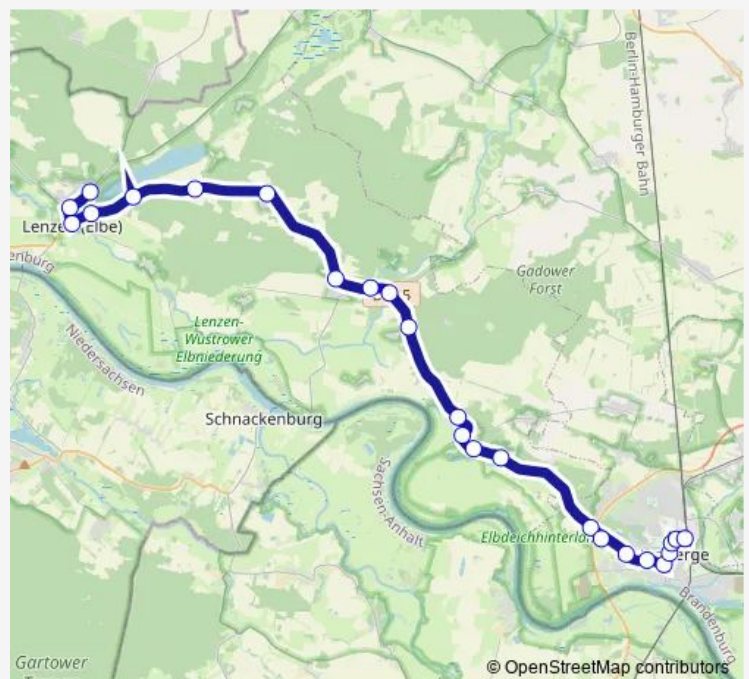

Wittenberge, Gesundheitszentrum

Wittenberge, Auguststr.

Wittenberge, Zob

Wittenberge, Lenzener Str.

Wittenberge, Lenzener Chaussee

Wittenberge, Einkaufszentrum

Wittenberge, B 195

Wentdorf

Thursday 05:09-19:09

Friday 05:09-19:09

Saturday 08:09-20:09

Sunday 08:09-20:09

Route info

Direction: Wittenberge, Bahnhof

Stops: 24

Trip Duration: 0 hour 42 min

■ 944

BusMaps

Lenzen, Markt

Lenzen, Jahnstr.

Lenzen, Mühlenweg

Direction

Wittenberge, Bahnhof — Lenzen, Mühlenweg

24 stops

[Open route schedule](#)

Wittenberge, Bahnhof

Wittenberge, Goethestr.

Wittenberge, Gesundheitszentrum

Wittenberge, Auguststr.

Wittenberge, Zob

Wittenberge, Lenzener Str.

Wittenberge, Lenzener Chaussee