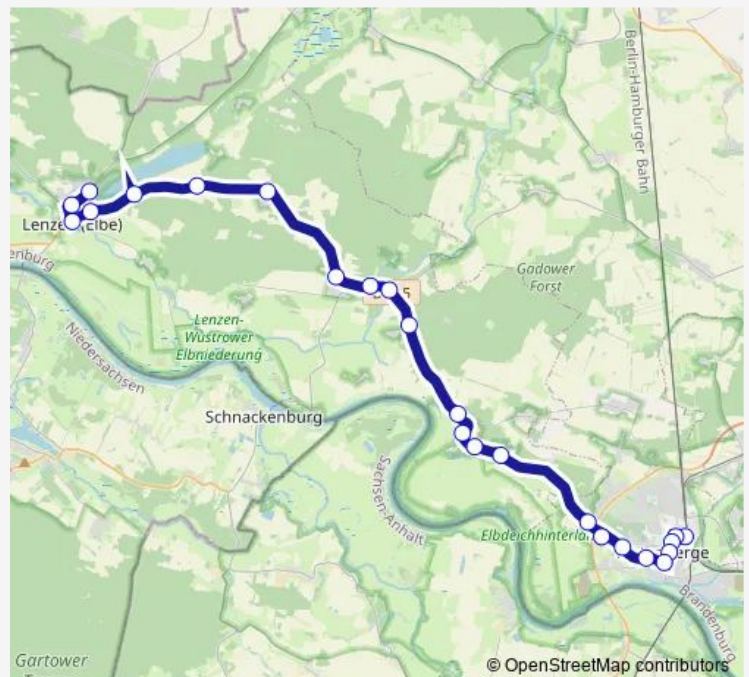

Cumlosen, Neubau

Bernheide, Abzweig

Babekuhl

Lanz, Ausbau

Lanz, Dorf

Ferbitz

Lenzen, See

Lenzen, Ferienlager

### Route schedule

Wittenberge, Bahnhof — Lenzen, Mühlenweg

Monday 05:09-19:09

Tuesday 05:09-19:09

Wednesday 05:09-19:09

Thursday 05:09-19:09

Friday 05:09-19:09

Saturday 08:09-20:09

### Route info

Direction: Wittenberge, Bahnhof

Stops: 24

Trip Duration: 0 hour 42 min

■ 944

BusMaps

Lenzen, Markt

Lenzen, Jahnstr.