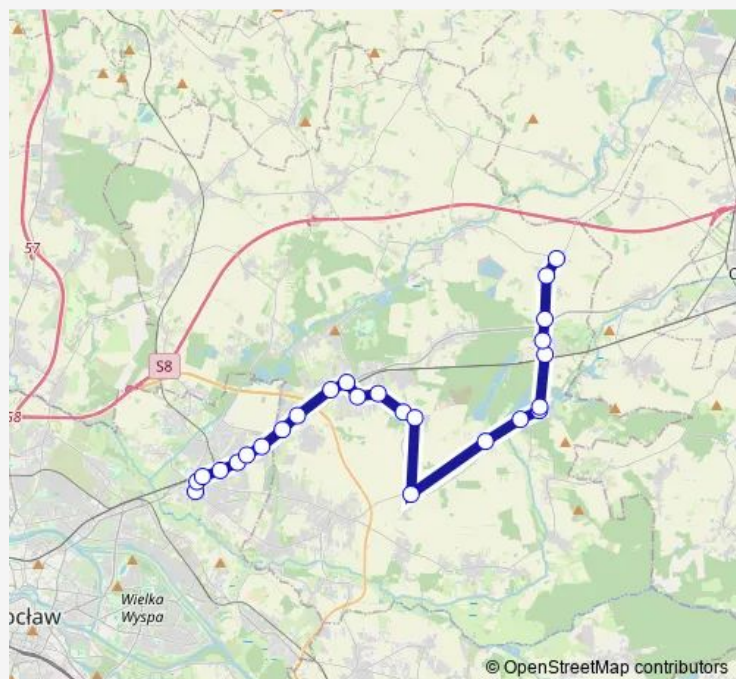

Psie Pole (Stacja kolejowa)

Dobroszycka

Bierutowska

Bierutowska 75

Bierutowska (Wiadukt)

Mirków - Sportowa

Mirków - Jagiellońska

Długołęka - Wiejska

Raków II

Raków I

Borowa - stacja kolejowa

Route schedule

Mulicka — Stępin - kościół

Monday	—
Tuesday	09:39-16:45
Wednesday	09:39-16:45
Thursday	09:39-16:45
Friday	09:39-16:45
Saturday	—
Sunday	—

Route info

Direction: Mulicka

Stops: 25

Trip Duration: 0 hour 42 min

© OpenStreetMap contributors

■ 944

BusMaps

Borowa - szkoła

Borowa - skrz.

Stępin