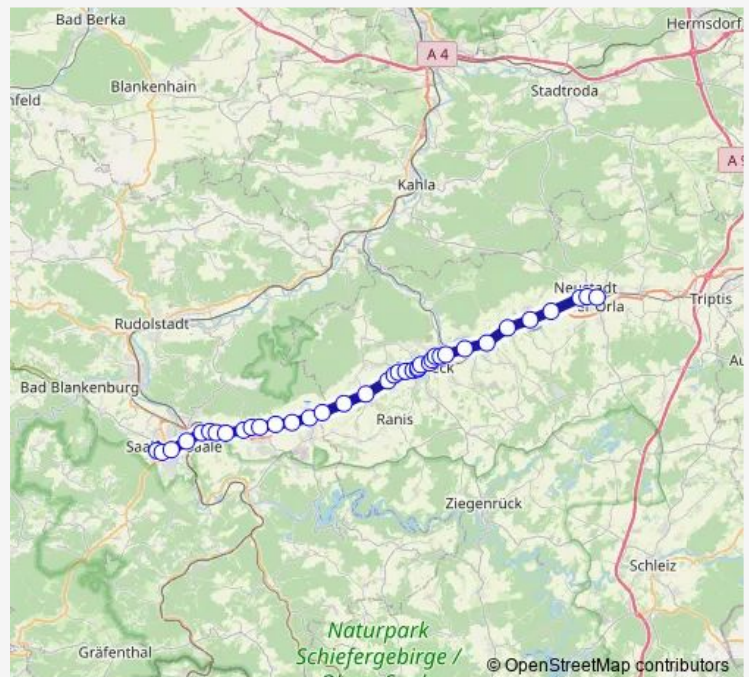

Oepitz

Oepitz Siedlung

Krölpa bei Pößneck Gemeinde

Route schedule

Neustadt Busbahnhof Hst.4 — Saalfeld Krhs.

Monday —

Tuesday 08:00-14:00

Wednesday —

Thursday —

Friday —

Saturday 08:00-14:00

Sunday 14:00-17:45

Route info

Direction: Neustadt Busbahnhof Hst.4

Stops: 37

Trip Duration: 1 hour 7 min