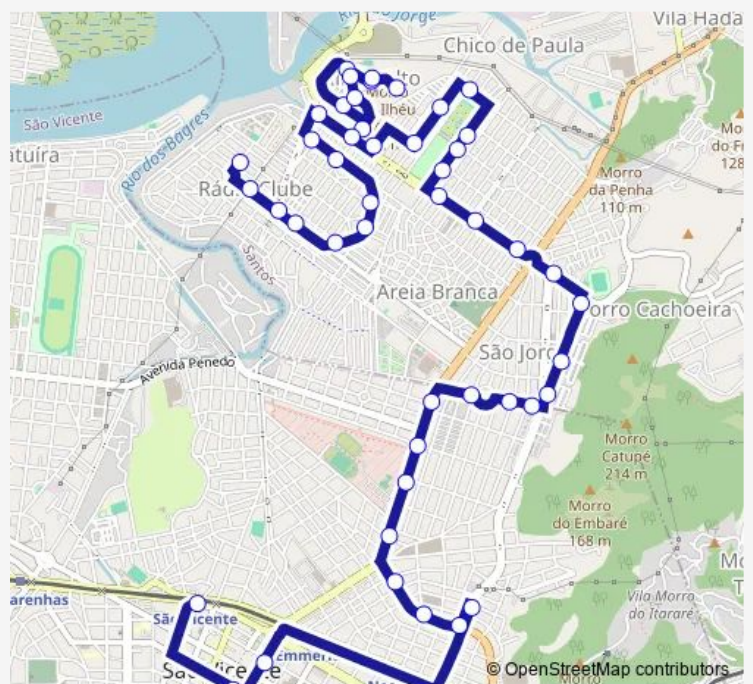

Avenida Antonio Emmerich 1170

Avenida Antonio Emmerich 1388

Avenida Antonio Emmerich 1666

Av. Divisoria 184 - Vila Sao Jorge Sao Vicente - SP 11380-220 Brasil

Avenida Divisoria 426

Av. Divisoria 199 - Vila Sao Jorge Sao Vicente - SP 11380-220 Brasil

Av. Eng. Gercino Hugo Capareli 589 - Sao Jorge Santos - SP 11085-750 Brasil

Av. Eng. Gercino Hugo Capareli 401 - Sao Jorge Santos - SP 11085-755 Brasil

**Route schedule**

Rua Benjamin Constant (oposto ao n 415) (VLT Sao Vicente) — Rua Governador Roberto da Silveira 130

Monday	06:11-21:25
Tuesday	06:11-21:25
Wednesday	06:11-21:25
Thursday	06:11-21:25
Friday	06:11-21:25
Saturday	06:35-20:50
Sunday	—

**Route info**

Direction: Rua Benjamin Constant (oposto ao n 415) (VLT Sao Vicente)

Stops: 47

Trip Duration: 0 hour 45 min

944 — Santos (Jardim Radio Clube) - SAO Vicente (Estacao SAO Vicente - Vlt) **BusMaps**

Rua Engenheiro Gercino Hugo Caparelli 56lo - Sao Jorge Santos - SP 11085-625 Brasil