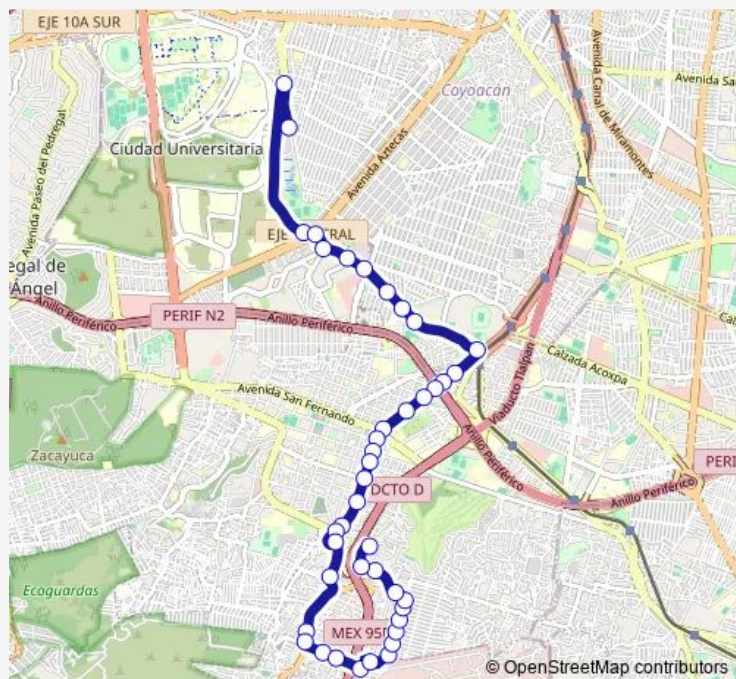

Tlalpan y Periférico

Tlalpan y San Juan de Dios

Tlalpan y Sillon de Mendoza

Tlalpan e Iner

Tlalpan y San Fernando

Tlalpan y Allende

Tlalpan e Hidalgo

Tlalpan y Morelos

Tlalpan y Galeana

Route schedule

Base Cetram Cu — Base Issfam

Monday	00:00
Tuesday	00:00
Wednesday	00:00
Thursday	00:00
Friday	00:00
Saturday	00:00
Sunday	00:00

Route info

Direction: Base Cetram Cu

Stops: 42

Trip Duration: 0 hour 47 min

Tlalpan y Tezoquipa

Tlalpan e Insurgentes

Tlalpan y La Joya

Insurgentes y Autopista México-Cuernavaca

Chimalcoyotl - Cristobal Colon

Carretera Federal - Laurel

Carretera Federal - 5 de Mayo

Wednesday 00:00

Thursday 00:00

Friday 00:00

Saturday 00:00

Sunday 00:00

Route info

Direction: Base Issfam

Stops: 55