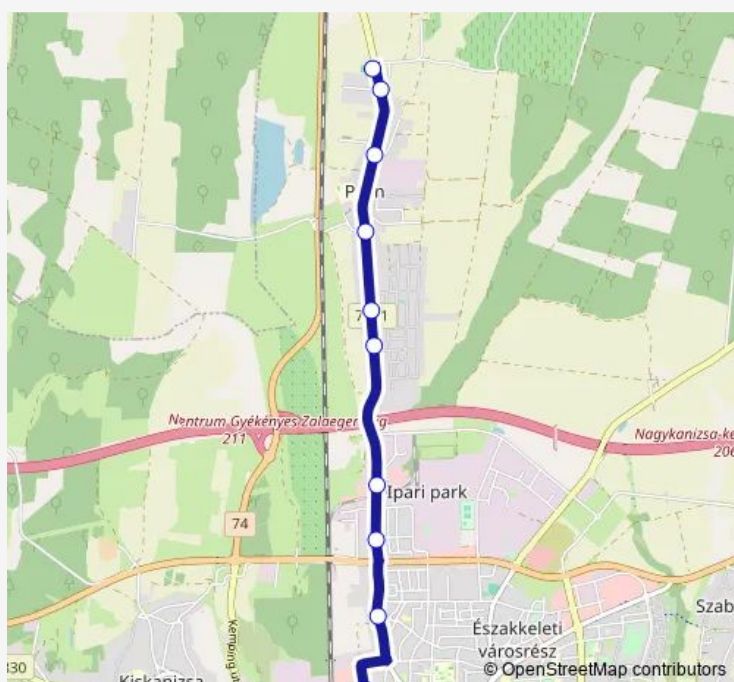

Bus 2E Kalmár utca - Palin, futballpálya

[Go to website](#)

**Direction**

Nagykanizsa, Kalmár utca — Nagykanizsa (Palin), futballpálya

10 stops

[Open route schedule](#)

Nagykanizsa, Kalmár utca

Nagykanizsa, Magyar utca 60.

Nagykanizsa (Palin), Magvető utca

Nagykanizsa (Palin), futballpálya

Route schedule

Nagykanizsa, Kalmár utca — Nagykanizsa (Palin), futballpálya

Monday	07:05-14:50
Tuesday	07:05-14:50
Wednesday	07:05-14:50
Thursday	07:05-14:50
Friday	07:05-14:50
Saturday	14:35
Sunday	14:35

Route info

Direction: Nagykanizsa, Kalmár utca

Stops: 10

Trip Duration: 0 hour 13 min

2E — Kalmár utca - Palin, futballpálya