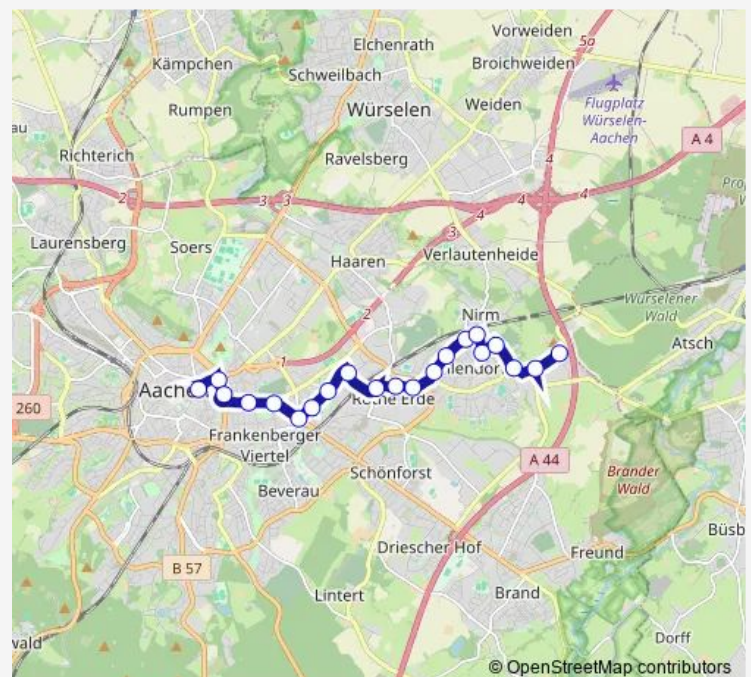

Aachen, Barbarakirche

Aachen, Fringsgraben

Aachen, Eilendorf Josefstraße

Aachen, Eilendorf Kaiserstraße

Aachen, Eilendorf Stapperstraße

Aachen, Eilendorf Hansmannstraße (Eilendf Bahnhof)

Aachen, Eilendorf Stollenweg

Wednesday —

Thursday —

Friday —

Saturday —

Sunday 10:43-17:13

Route info

Direction: Aachen, Bushof

Stops: 21

Trip Duration: 0 hour 26 min

■ 2e

Direction

Aachen, Eilendorf Schubertstraße — Aachen, Bushof

21 stops

[Open route schedule](#)

Aachen, Eilendorf Schubertstraße

Aachen, Eilendorf Apolloniaweg

Wednesday —

Thursday —

Friday —

Saturday —

Sunday 10:14-16:43

Route info

Direction: Aachen, Eilendorf Schubertstraße

Stops: 21