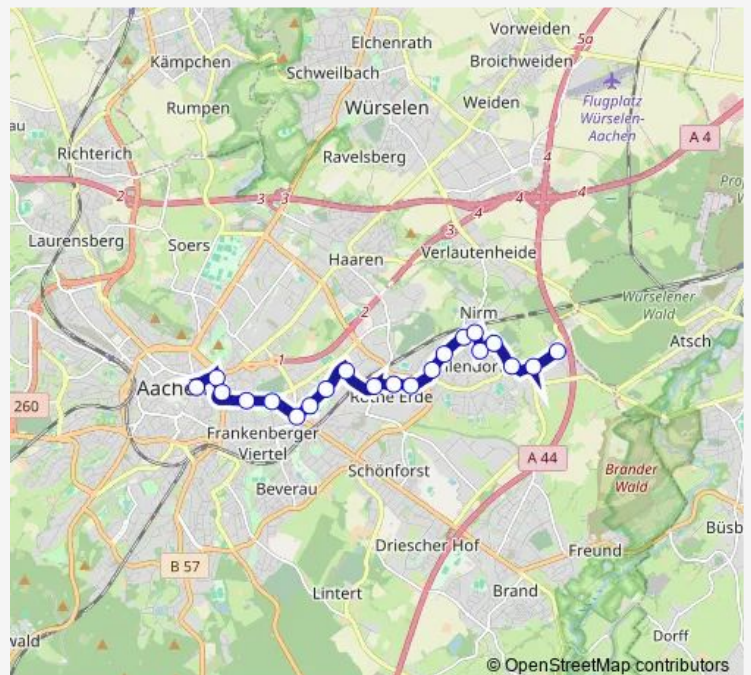

Aachen, Eilendorf Josefstraße

Aachen, Eilendorf Kaiserstraße

Aachen, Eilendorf Stapperstraße

Aachen, Eilendorf Hansmannstraße (Eilendf Bahnhof)

Aachen, Eilendorf Stollenweg

Aachen, Eilendorf Hahnweg

Aachen, Eilendorf Markt

Aachen, Eilendorf Apolloniaweg

Aachen, Eilendorf Schubertstraße

### Route schedule

Aachen, Bushof — Aachen, Eilendorf Schubertstraße

Monday —

Tuesday —

Wednesday —

Thursday —

Friday —

Saturday —

### Route info

Direction: Aachen, Bushof

Stops: 21

Trip Duration: 0 hour 26 min

■ 2E