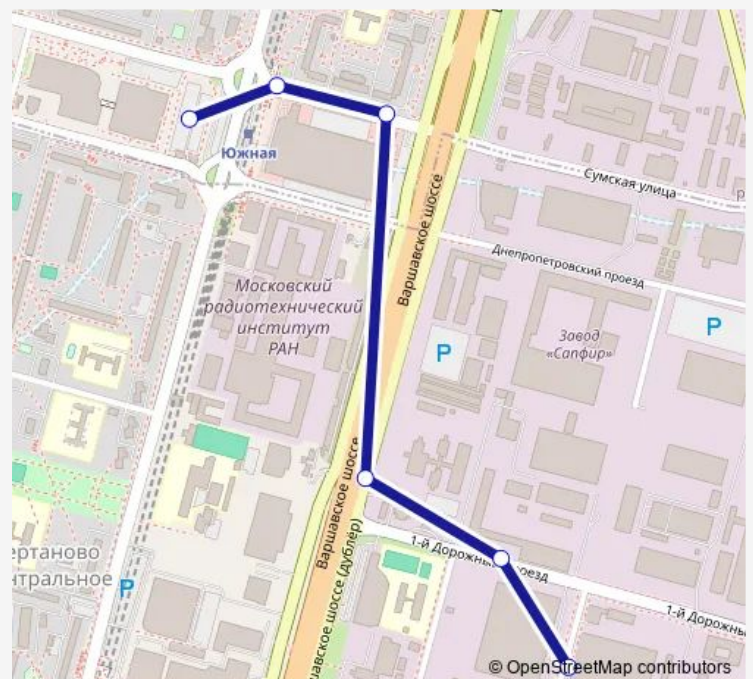

Bus с914 Метро «Южная» - Промзона Чертаново

[Go to website](#)**Direction**

Промзона Чертаново — Метро «Южная»

6 stops

[Open route schedule](#)

Промзона Чертаново

Пищевой колледж

Институт генетики

Route info

Direction: Промзона Чертаново

Stops: 6

Trip Duration: 0 hour 9 min

■ с914 — Метро «Южная» - Промзона Чертаново

BusMaps

Direction

Метро «Южная» — Промзона Чертаново

8 stops

[Open route schedule](#)

Метро «Южная»

Метро «Южная»

Сумская улица

Институт генетики

Типография

Варшавское шоссе