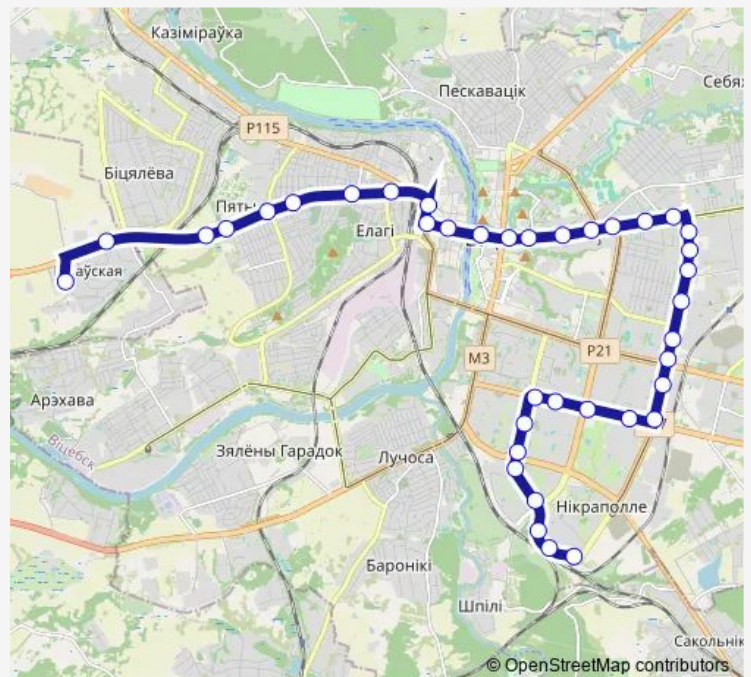

Поликлиника №1

Областная инфекционная больница

Бсмп

Route schedule

Микрорайон Медцентр — Приозёрная улица

Monday 06:12-21:21

Tuesday 06:12-21:21

Wednesday 06:12-21:21

Thursday 06:12-21:21

Friday 06:12-21:21

Saturday 06:12-21:21

Sunday 06:12-21:21

Route info

Direction: Микрорайон Медцентр

Stops: 38

Trip Duration: 1 hour 2 min

■ 57т

BusMaps

Улица Смоленская

Проспект Людникова

Медуниверситет

Улица Доватора

Площадь Свободы

Драматический театр имени Якуба Колоса

Бителево

Посёлок Кировский

Приозёрная улица

Direction

Приозёрная улица — Микрорайон Медцентр (высадка пассажиров)

37 stops

[Open route schedule](#)

Приозёрная улица