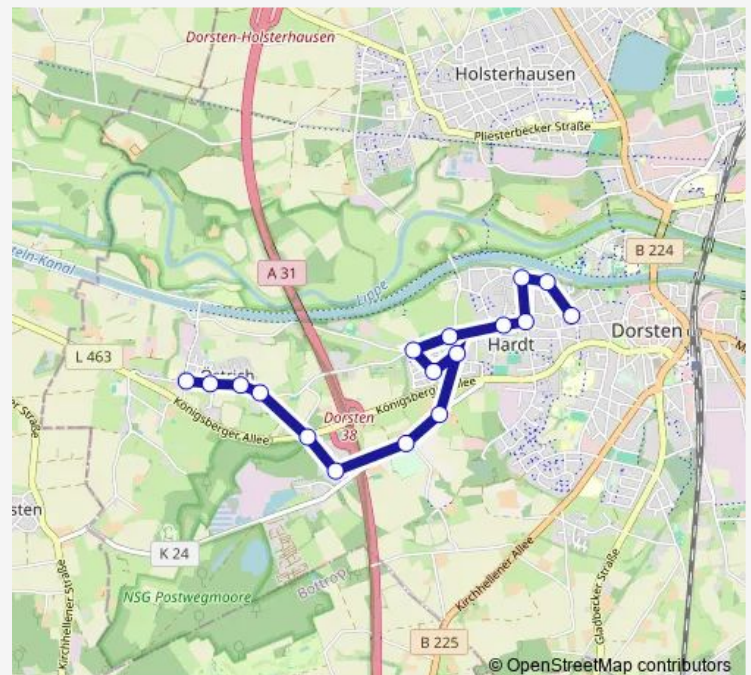

Dorsten Rüterweg

Dorsten Bakeler Weg

Dorsten Waldstr.

Dorsten Deuten Bf

Dorsten Deuten Mitte

Dorsten Birkenallee

Dorsten Eichenweg

Dorsten Lilienstr.

### Route schedule

Dorsten Rhade Ort — Dorsten Lilienstr.

Monday	06:56
Tuesday	06:56
Wednesday	06:56
Thursday	06:56
Friday	06:56
Saturday	—
Sunday	—

### Route info

Direction: Dorsten Rhade Ort

Stops: 12

Trip Duration: 0 hour 16 min

## Direction

Dorsten Baumbachstr. — Dorsten Gahlener Str.

9 stops

[Open route schedule](#)

Dorsten Baumbachstr.

Dorsten Am Rehbaum

Dorsten Maria-Lenzen-Ring

Dorsten Lehmbergstr.