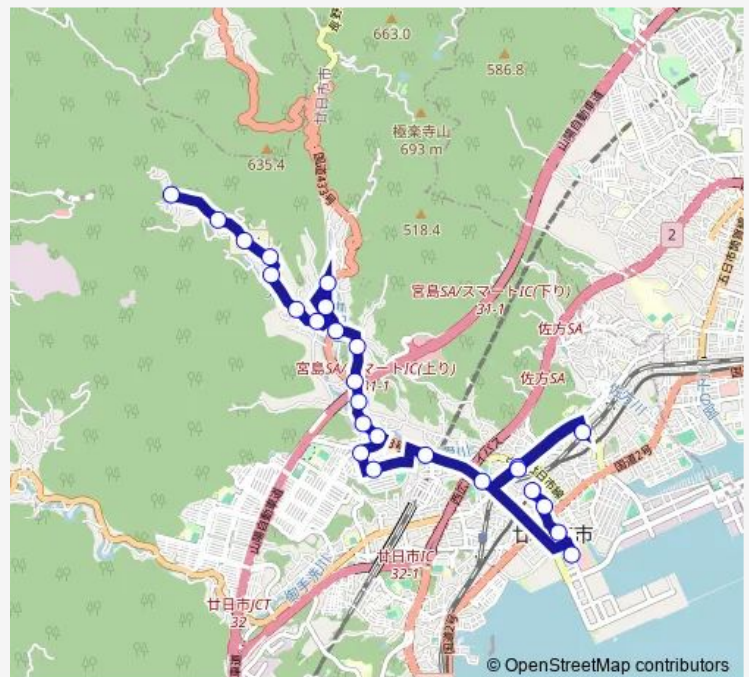

Route schedule

川末 — 廿日市市役所前駅

Monday	06:00-19:35
Tuesday	06:00-19:35
Wednesday	06:00-19:35
Thursday	06:00-19:35
Friday	06:00-19:35
Saturday	07:15-19:35
Sunday	07:15-19:35

Route info

Direction: 川末

Stops: 23

Trip Duration: 0 hour 36 min

■ 廿日市さくらバス 原ルート

BusMaps

あいプラザ

廿日市市役所前駅

Direction

上川末 — 廿日市市役所前駅

25 stops

[Open route schedule](#)