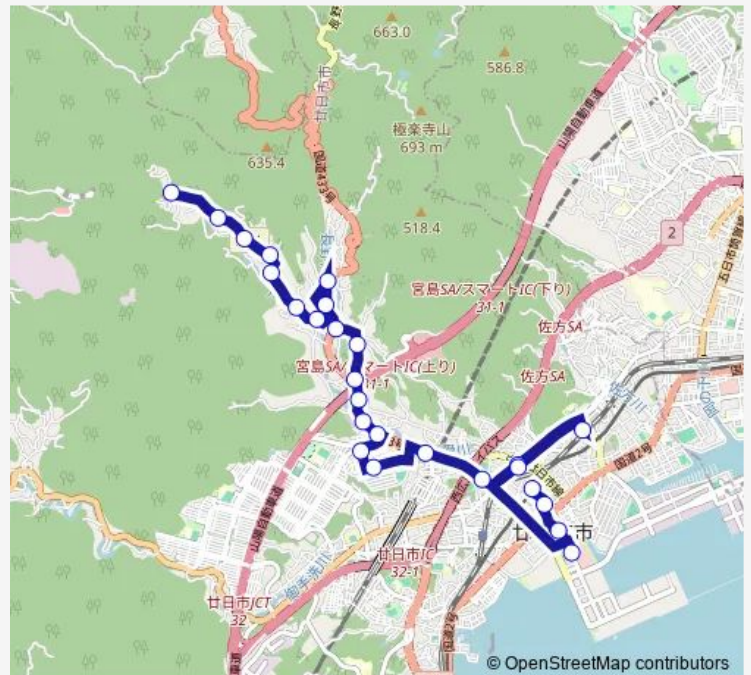

Route schedule

川末 — 廿日市市役所前駅

Monday	06:00-19:35
Tuesday	06:00-19:35
Wednesday	06:00-19:35
Thursday	06:00-19:35
Friday	06:00-19:35
Saturday	07:15-19:35
Sunday	07:15-19:35

Route info

Direction: 川末

Stops: 23

Trip Duration: 0 hour 36 min

■ 廿日市さくらバス 原ルート

あいプラザ

廿日市市役所前駅

Direction

上川末 — 廿日市市役所前駅

25 stops

[Open route schedule](#)

上川末