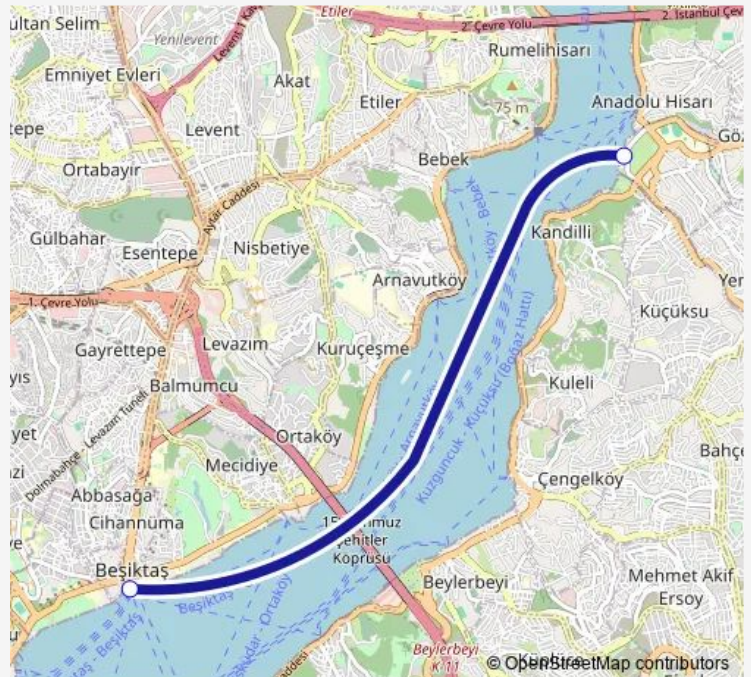

## Ferry KCS-BŞK Küçüksu-Beşiktaş

[Go to website](#)**Direction**

Beşiktaş-Üsküdar Şh. — Küçüksu Şh.

2 stops

[Open route schedule](#)

Beşiktaş-Üsküdar Şh.

Küçüksu Şh.

**Route schedule**

Beşiktaş-Üsküdar Şh. — Küçüksu Şh.

Monday	07:55
Tuesday	07:55
Wednesday	07:55
Thursday	07:55
Friday	07:55
Saturday	—
Sunday	—

**Route info**

Direction: Beşiktaş-Üsküdar Şh.

Stops: 2

Trip Duration: 0 hour 25 min

KCS-BŞK — Küçüksu-Beşiktaş

**BusMaps**

### Direction

Küçüksu Şh. — Beşiktaş-Üsküdar Şh.

2 stops

[Open route schedule](#)

Küçüksu Şh.

Beşiktaş-Üsküdar Şh.