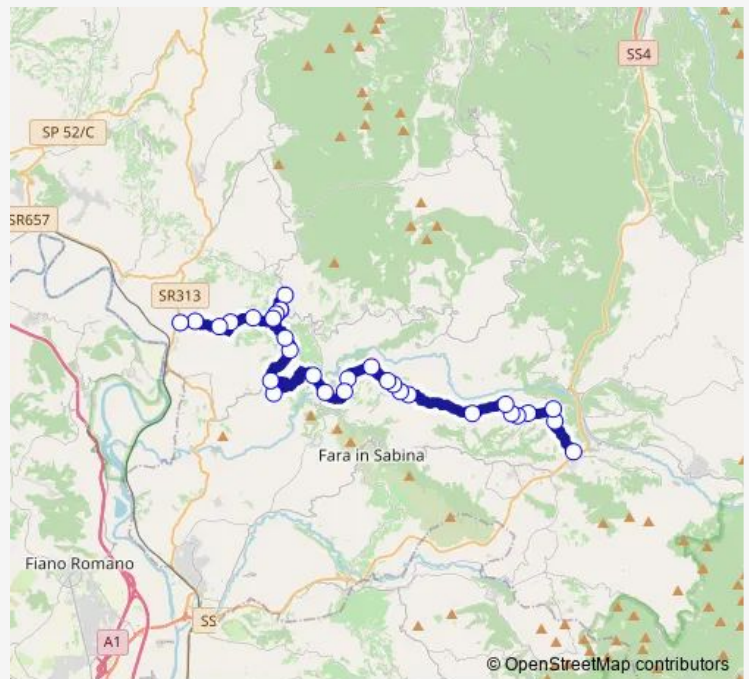

MONTOPOLI | Via Granica Via Bocchignano # f9892

MONTOPOLI | Granari # f9893

MONTOPOLI | Case Nuove # f9894

MONTOPOLI | Via XII Ottobre # f9895

**Route schedule**

POGGIO MOIANO | Zona Industriale Osteria Nuova # f9806 — Poggio Mirteto | Capacqua (Deposito) # f2454

Monday	18:05
Tuesday	18:05
Wednesday	18:05
Thursday	18:05
Friday	18:05
Saturday	18:05
Sunday	—

**Route info**

Direction: POGGIO MOIANO | Zona Industriale Osteria Nuova # f9806

Stops: 33

Trip Duration: 1 hour 0 min