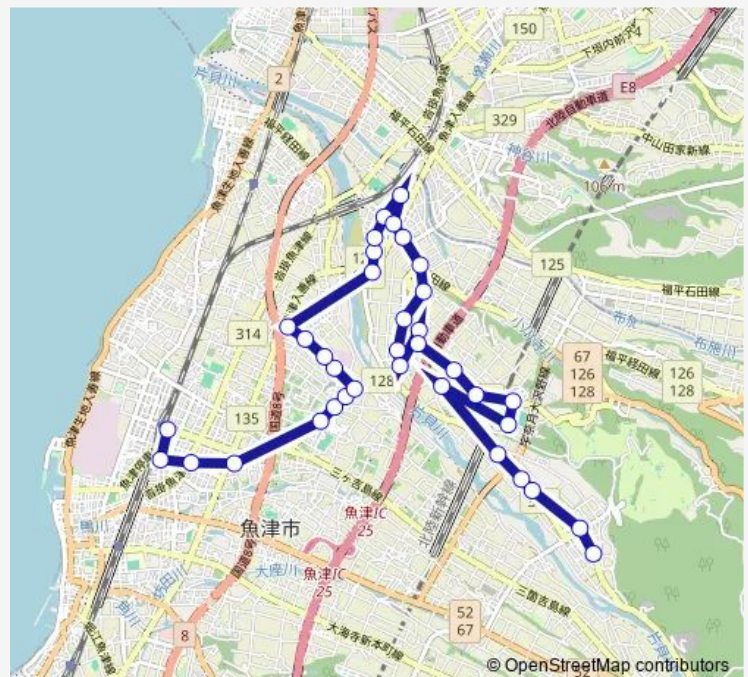

### Direction

魚津駅前 — 東山公民館前

36 stops

[Open route schedule](#)

- 魚津駅前
- サンプラザ前
- 上村木南 ( 谷川歯科医院前 )
- アップルヒル前
- 清流小学校口
- 吉島内科クリニック前
- 吉島新町口
- 立石
- 魚津神経サナトリウム前
- 江口東
- 江口研修センター前
- 原信前
- 川の瀬東
- 川の瀬団地 ( 市営団地前 )
- 川の瀬公民館前
- 木下新西 ( 川の瀬接骨院前 )
- 木下新団地
- 木下新公民館前
- 木下新東 ( 旧クボタ前 )
- 青森商店前
- 金太郎温泉前

### Route schedule

魚津駅前 — 東山公民館前

Monday	18:30
Tuesday	18:30
Wednesday	18:30
Thursday	18:30
Friday	18:30
Saturday	18:30
Sunday	—

### Route info

Direction: 魚津駅前

Stops: 36

Trip Duration: 0 hour 35 min

■ 天神ルート ( 第13便11月 ~ 3月 )

東尾崎公民館前

東尾崎 ( 関口英範宅前 )

東尾崎口