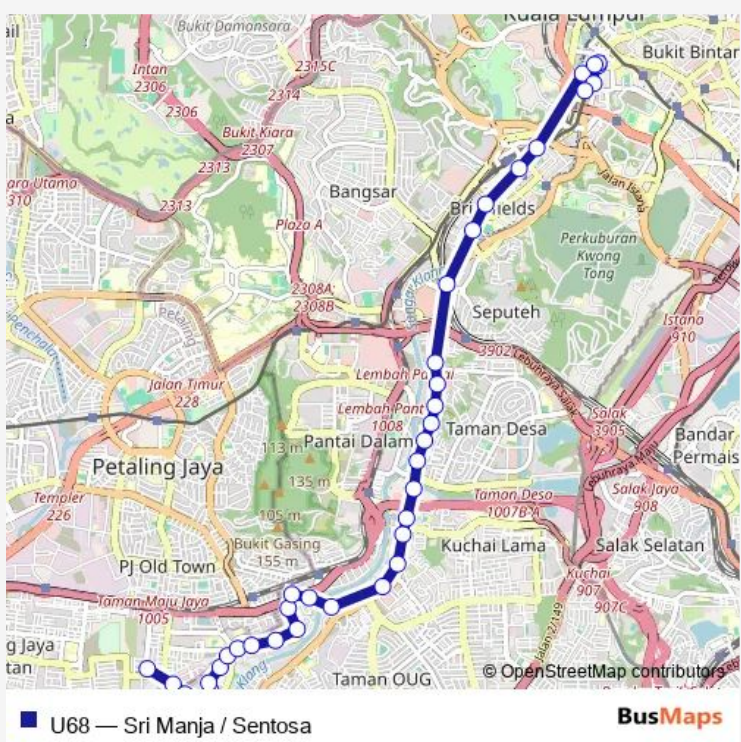

Bus U68 Sri Manja / Sentosa

[Go to website](#)

Direction
 Hab Bas Taman Sri Sentosa, Jalan PJS 1/25 — HAB Pasar Seni, Platform C
 39 stops
[Open route schedule](#)

- Hab Bas Taman Sri Sentosa, Jalan PJS 1/25
- Sri Manja Square, Jalan Sri Sentosa 8
- Apartment Bayview Court ID (opp.), Jalan Sri Sentosa 8
- Flat Blok 44 (opp.) Jalan Sri Sentosa 8
- Tadika Kemas, Jalan Sri Sentosa 8
- Jalan Sri Sentosa 12
- Pasar/Restoran Insaf (opp.), Jalan Sri Sentosa 9
- Apartment Pinang Blok 13 (opp.), Jalan Sri Sentosa 9
- Apartment Pinang (opp.), Jalan Sri Sentosa 9
- Apartment Sentosa Ria, Jalan Sri Sentosa
- Beras Merbok, Jalan Sri Sentosa
- Apartment Avenue Court, Jalan Sri Sentosa
- Pos Malaysia, Jalan Sri Sentosa
- Bomba, Jalan Sri Sentosa
- Sime Tyres, Jalan Klang Lama
- Esso, Jalan Klang Lama
- Balai Polis Petaling, Jalan Klang Lama
- Cosway, Jalan Klang Lama
- Perabot Jkl, Jalan Klang Lama
- Tai Ju Siang Auto, Jalan Klang Lama
- Pasar Batu 4 (opp.), Jalan Klang Lama

Route schedule
 Hab Bas Taman Sri Sentosa, Jalan PJS 1/25 — HAB Pasar Seni, Platform C

Monday	06:00
Tuesday	06:00
Wednesday	06:00
Thursday	06:00
Friday	06:00
Saturday	06:00
Sunday	06:00

Route info
 Direction: Hab Bas Taman Sri Sentosa, Jalan PJS 1/25
 Stops: 39
 Trip Duration: 17 hour 0 min

Jalan Tun Tan Cheng Lock (Restoran)

Kota Raya, Jalan Petaling

Jalan Tun H. S. Lee (Tokong Cina)

Jalan Tun H. S. Lee (Kuil Hindu)

HAB Pasar Seni, Platform C

Direction

HAB Pasar Seni, Platform C — Hab Bas Taman Sri Sentosa, Jalan PJS 1/25

Monday 06:00

Tuesday 06:00

Wednesday 06:00

Thursday 06:00

Friday 06:00

Saturday 06:00

Sunday 06:00

Route info