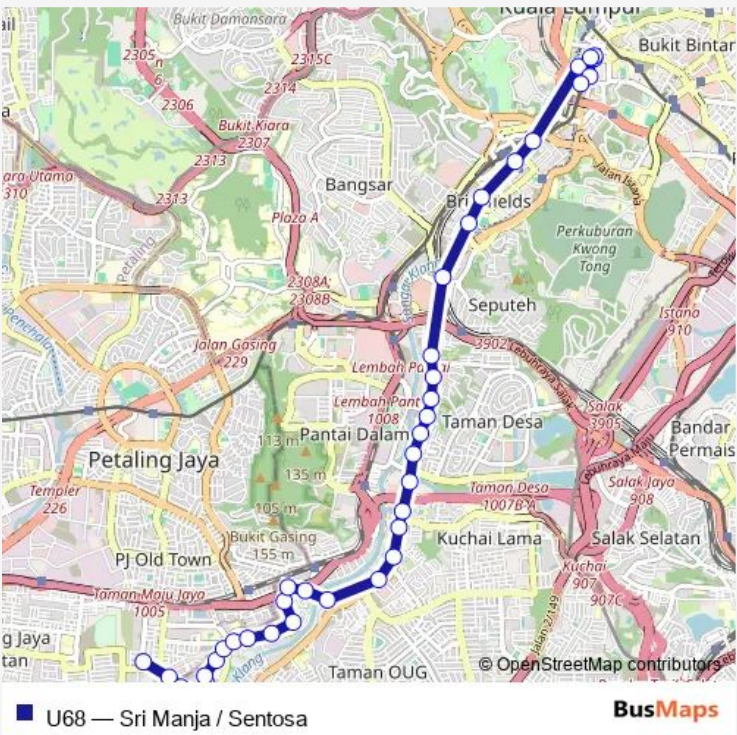

Bus U68 Sri Manja / Sentosa

[Go to website](#)

Direction
 Hab Bas Taman Sri Sentosa, Jalan PJS 1/25 — HAB Pasar Seni, Platform C
 39 stops
[Open route schedule](#)

- Hab Bas Taman Sri Sentosa, Jalan PJS 1/25
- Sri Manja Square, Jalan Sri Sentosa 8
- Apartment Bayview Court ID (opp.), Jalan Sri Sentosa 8
- Flat Blok 44 (opp.) Jalan Sri Sentosa 8
- Tadika Kemas, Jalan Sri Sentosa 8
- Jalan Sri Sentosa 12
- Pasar/Restoran Insaf (opp.), Jalan Sri Sentosa 9
- Apartment Pinang Blok 13 (opp.), Jalan Sri Sentosa 9
- Apartment Pinang (opp.), Jalan Sri Sentosa 9
- Apartment Sentosa Ria, Jalan Sri Sentosa
- Beras Merbok, Jalan Sri Sentosa
- Apartment Avenue Court, Jalan Sri Sentosa
- Pos Malaysia, Jalan Sri Sentosa
- Bomba, Jalan Sri Sentosa
- Sime Tyres, Jalan Klang Lama
- Esso, Jalan Klang Lama
- Balai Polis Petaling, Jalan Klang Lama
- Cosway, Jalan Klang Lama
- Perabot Jkl, Jalan Klang Lama
- Tai Ju Siang Auto, Jalan Klang Lama
- Pasar Batu 4 (opp.), Jalan Klang Lama

Route schedule
 Hab Bas Taman Sri Sentosa, Jalan PJS 1/25 — HAB Pasar Seni, Platform C

Monday	06:00
Tuesday	06:00
Wednesday	06:00
Thursday	06:00
Friday	06:00
Saturday	06:00
Sunday	06:00

Route info
 Direction: Hab Bas Taman Sri Sentosa, Jalan PJS 1/25
 Stops: 39
 Trip Duration: 17 hour 0 min

Jalan Tun Tan Cheng Lock (Restoran)

Kota Raya, Jalan Petaling

Jalan Tun H. S. Lee (Tokong Cina)

Jalan Tun H. S. Lee (Kuil Hindu)

HAB Pasar Seni, Platform C

Direction

HAB Pasar Seni, Platform C — Hab Bas Taman Sri Sentosa, Jalan PJS 1/25

Monday 06:00

Tuesday 06:00

Wednesday 06:00

Thursday 06:00

Friday 06:00

Saturday 06:00

Sunday 06:00

Route info