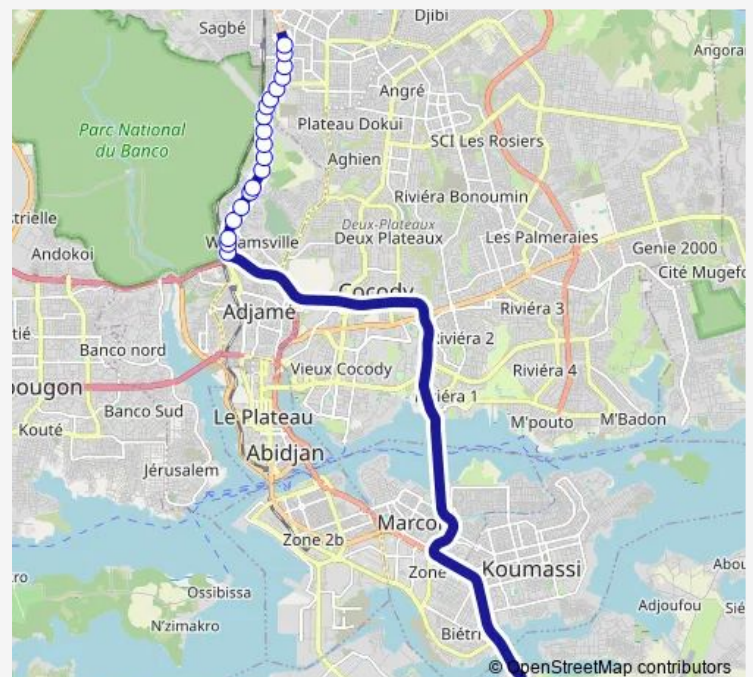

Bus woro woro banalisé : Abobo St Joseph ↔ Port-Bouët

[Go to website](#)

Direction

Gare Port Bouet — Mobil

20 stops

[Open route schedule](#)

Gare Port Bouet

Garage en Haut

Banco

Mobil

Route schedule

Gare Port Bouet — Mobil

Monday 06:00

Tuesday 06:00

Wednesday 06:00

Thursday 06:00

Friday 06:00

Saturday 06:00

Sunday 06:00

Route info

Direction: Gare Port Bouet

Stops: 20

Trip Duration: 1 hour 29 min

[woro woro banalisé : Abobo St Joseph ↔ Port-Bouët](#)

Direction

2eme Arrêt — Gare Port Bouet

20 stops

[Open route schedule](#)

2eme Arrêt

Grand Carrefour de Marcory

Cap Sud

Siège de Orange Côte d'Ivoire