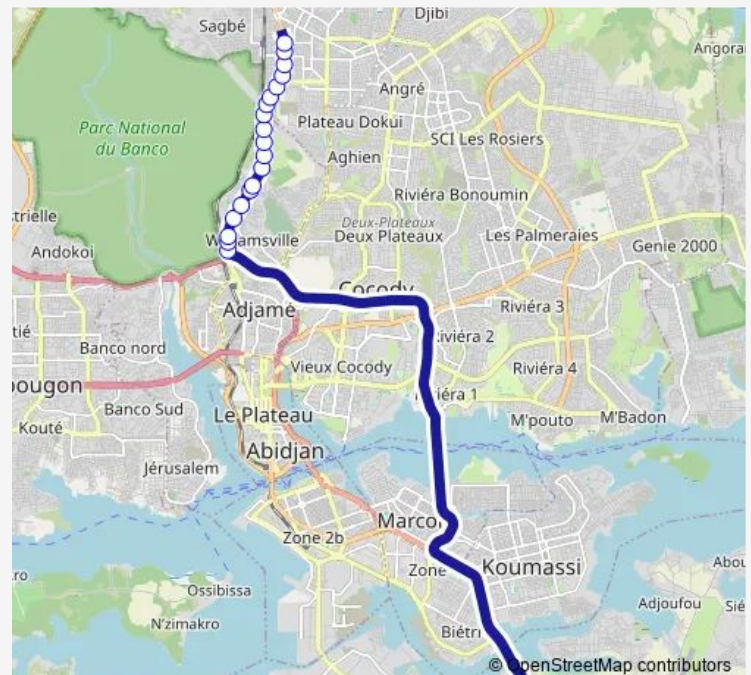

Route schedule

Gare Port Bouet — Mobil

Monday 06:00

Tuesday 06:00

Wednesday 06:00

Thursday 06:00

Friday 06:00

Saturday 06:00

Sunday 06:00

Route info

Direction: Gare Port Bouet

Stops: 20

Trip Duration: 1 hour 29 min

Direction

2eme Arrêt — Gare Port Bouet

20 stops

[Open route schedule](#)

2eme Arrêt

Grand Carrefour de Marcory

Cap Sud

Siège de Orange Côte d'Ivoire

Echangeur Marcory

Ancien Koz

Aichi

Tuesday 06:00

Wednesday 06:00

Thursday 06:00

Friday 06:00

Saturday 06:00

Sunday 06:00

Route info

Direction: 2eme Arrêt