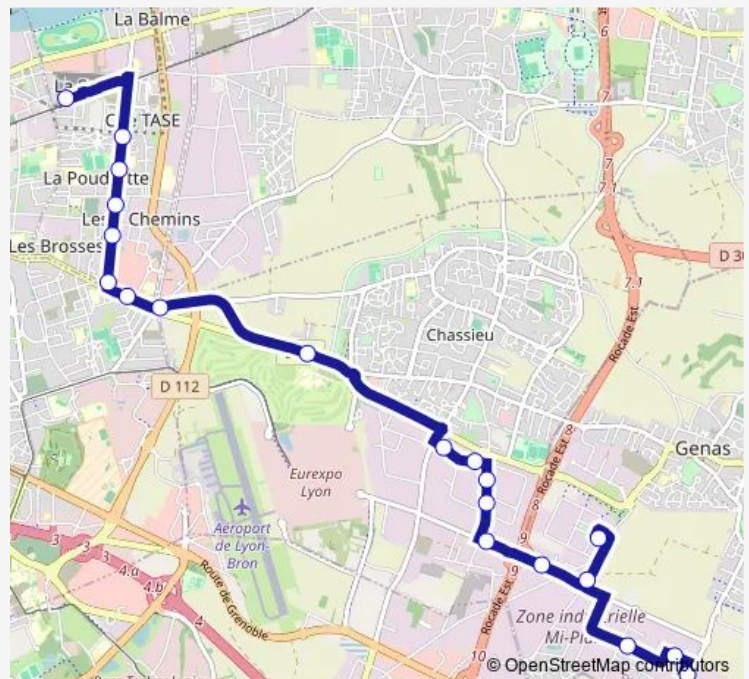

Direction

Rond-Point d'Italie — Vaulx-en-Velin La Soie

20 stops

[Open route schedule](#)

- Rond-Point d'Italie
- Georges Besse
- Calmette - Mûriers
- ZA Everest Parc
- Genas Avenir Montgolfier
- Z.I. Rocade Est
- Fresnel - Restaurant Zi
- D'Arsonval - Jacquard
- Chassieu Jean Perrin
- Ampère - Lavoisier
- Chassieu Lavoisier
- Cité Ribaud
- Sept Chemins
- Emile Vial
- Salengro-Genas
- Vaulx Salengro
- Dumas - Salengro
- Corneille
- Cité Tase
- Vaulx-en-Velin La Soie

Route schedule

Rond-Point d'Italie — Vaulx-en-Velin La Soie

Monday	06:00-19:30
Tuesday	06:00-19:30
Wednesday	06:00-19:30
Thursday	06:00-19:30
Friday	06:00-19:30
Saturday	—
Sunday	—

Route info

Direction: Rond-Point d'Italie

Stops: 20

Trip Duration: 0 hour 34 min

ZI5 — Vaulx-en-Velin La Soie -> Rond-Point d'Italie

Direction

Vaulx-en-Velin La Soie — Rond-Point d'Italie

20 stops

[Open route schedule](#)

Vaulx-en-Velin La Soie

Thursday 05:30-19:45

Friday 05:30-19:45

Saturday —

Sunday —

Route info

Direction: Vaulx-en-Velin La Soie

Stops: 20

Trip Duration: 0 hour 33 min