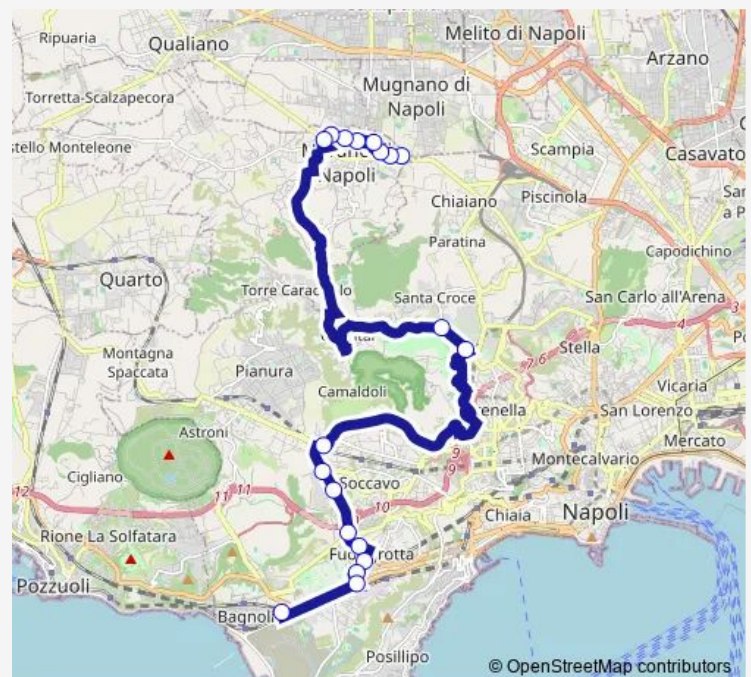

Napoli - P.le Tecchio , Stazione Mostra

Via Diocleziano alt. Tecchio

Via Nuova Agnano Università

Route schedule

Marano - Via G. Falcone , Liceo — Via Nuova Agnano Università

Monday 07:00

Tuesday 07:00

Wednesday 07:00

Thursday 07:00

Friday 07:00

Saturday 07:00

Sunday —

Route info

Direction: Marano - Via G. Falcone , Liceo

Stops: 19

Trip Duration: 1 hour 0 min

952 — Napoli Frullone - Chiaiano - Marano

Direction

Via Nuova Agnano Università — Marano - Via G. Falcone , Liceo

18 stops

[Open route schedule](#)

Via Nuova Agnano Università

Napoli - V.le Kennedy , pensilina