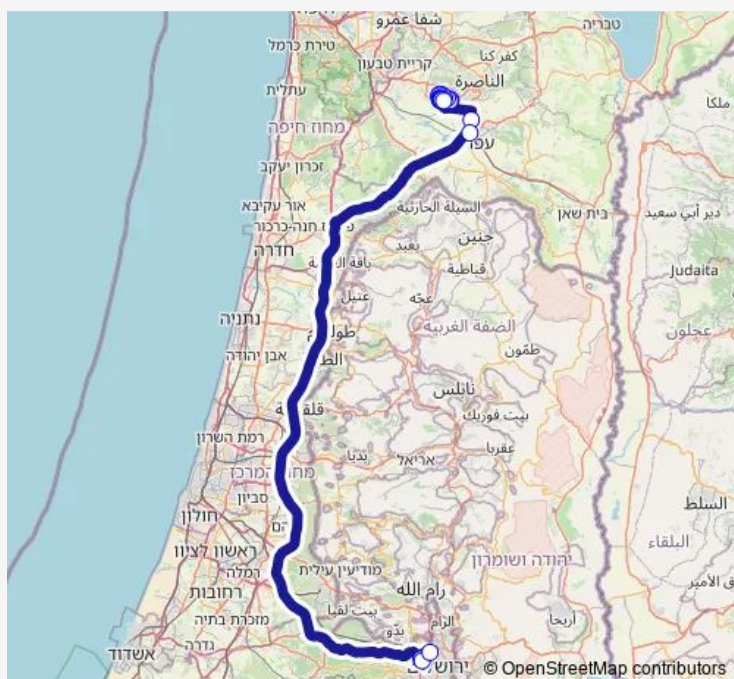

גשר המיתרים/שד' הרצל

הרטום/שדרות גולדה מאיר

Route schedule

נוף העמק/האירים — הרטום/שדרות גולדה מאיר

Monday	14:45
Tuesday	14:45
Wednesday	14:45
Thursday	14:45
Friday	12:15
Saturday	20:00
Sunday	14:45

Route info

Direction: נוף העמק/האירים

Stops: 20

Trip Duration: 2 hour 7 min

נוף העמק/האירים-מגדל העמק->הרטום/שדרות גולדה מאיר-ירושלים-#2

Direction

מסוף אגד/הר חוצבים — נוף העמק/האיריס

21 stops

[Open route schedule](#)