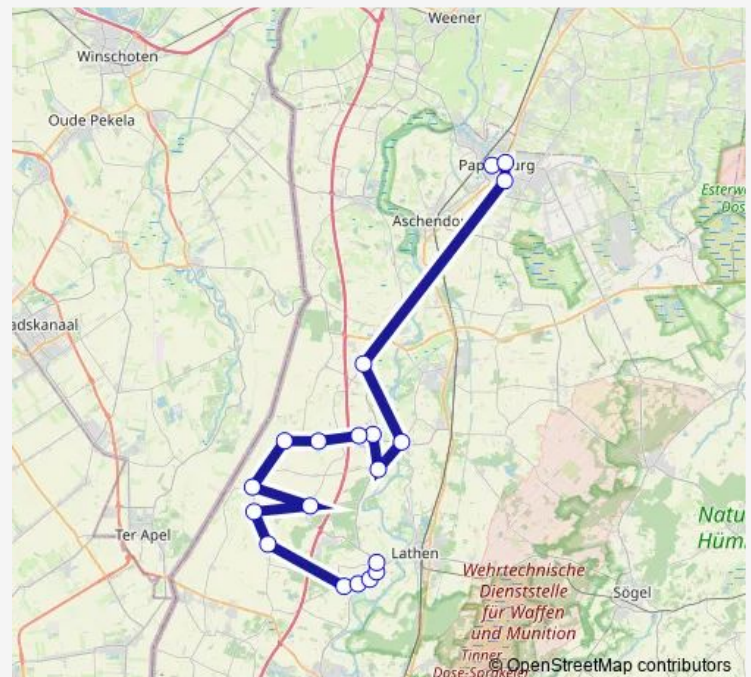

Walchum, Zum Wald

Walchum, Grundschule

Aschendorf, Bahnhof/Große Str.

Papenburg, Mariengym/Ems Center

Papenburg, BBS Berufsschule

Papenburg, Schulzentr/Kleiststr

Papenburg, Rathaus

Route schedule

Route info

Direction: Niederl. , Mehrzweckhalle

Stops: 17

Trip Duration: 1 hour 12 min

952

BusMaps

Direction

Papenburg,Schulzentr/Kleiststr — Niederl. , Mehrzweckhalle

15 stops

[Open route schedule](#)

Papenburg,Schulzentr/Kleiststr

Aschendorf, Bahnhof/Große Str.

Dersum, Wehrtannen

Walchum, Grundschule

Walchum, Zum Wald

Hasselbrock, Reisige