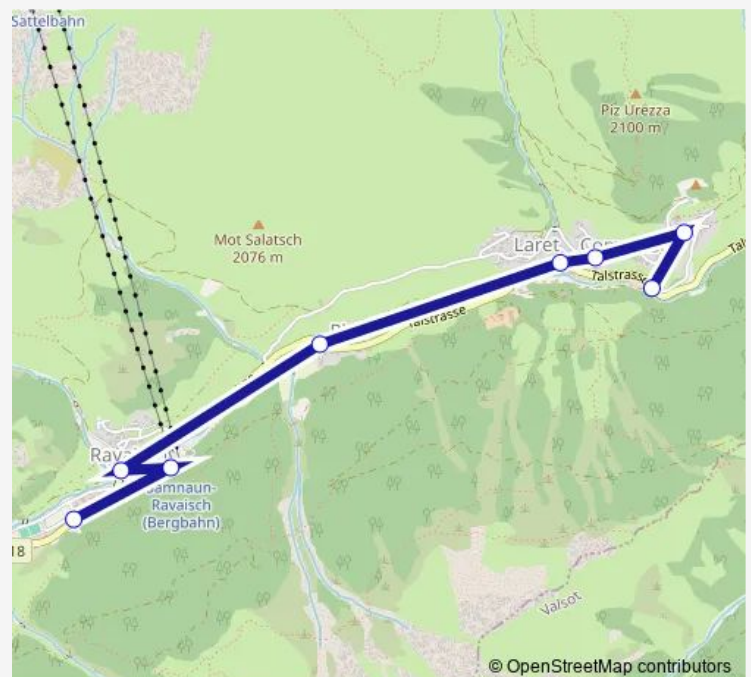

Direction

Samnaun-Ravaisch, Sportanlagen — Samnaun-Compatsch, Abzweigung

8 stops

[Open route schedule](#)

Samnaun-Ravaisch, Sportanlagen

Samnaun-Ravaisch, Bergbahnen

Samnaun-Ravaisch, Abzweigung

Samnaun-Plan, Dorf

Samnaun-Laret, Abzweigung

Samnaun-Compatsch, beim Kreuz

Samnaun-Compatsch, Dorf

Samnaun-Compatsch, Abzweigung

Route schedule

Samnaun-Ravaisch, Sportanlagen — Samnaun-Compatsch, Abzweigung

Monday 07:48

Tuesday 07:48

Wednesday 07:48

Thursday 07:48

Friday 07:48

Saturday 07:48

Sunday 07:48

Route info

Direction: Samnaun-Ravaisch, Sportanlagen

Stops: 8

Trip Duration: 0 hour 9 min