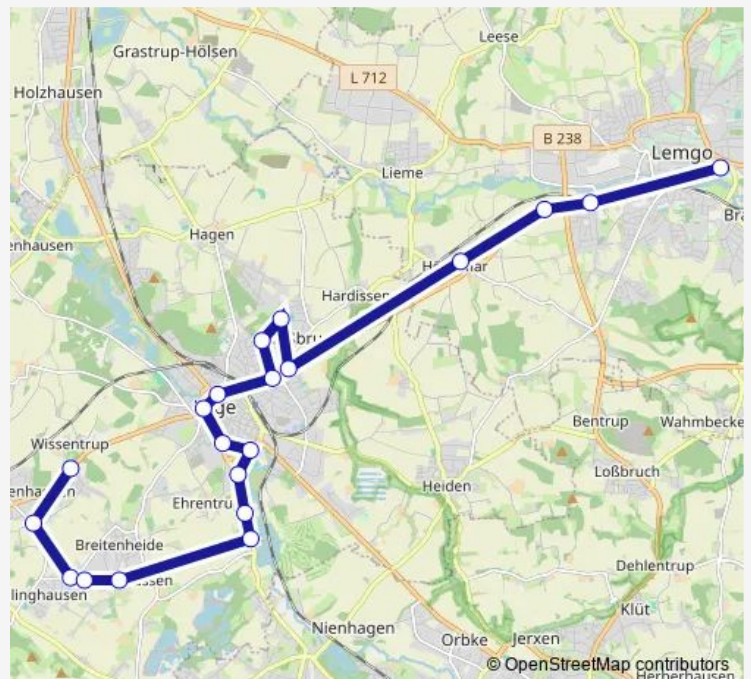

### Direction

Lage-Wissentrup, Brinkkrug — Lemgo, A-Hermann-Franke-Sch

20 stops

[Open route schedule](#)

- Lage-Wissentrup, Brinkkrug
- Lage-Kachtenhsn, Pieper
- Lage-Billingsn, Steinweg
- Lage-Billingsn, Heysundern
- Lage-Breitenheide, Landwehr
- Lage-Müssen, Junghärtchen
- Lage-Ehrentrup, Sportplatz
- Lage-Ehrentrup, Büker
- Lage, Schulzentrum
- Lage, Werrebrücke
- Lage, Friedrich-Petri-Straße
- Lage, Eichenallee
- Lage, Düstersiek
- Lage-Hardissen, Arndtstraße
- Lage-Hardissen, Hölderlinstr.
- Lage, Freiligrathstraße
- Le-Hörstmar, Uferstraße
- Lemgo, Lüpke
- Lemgo, Kleiner Schratweg
- Lemgo, A-Hermann-Franke-Sch

### Route schedule

Lage-Wissentrup, Brinkkrug — Lemgo, A-Hermann-Franke-Sch

Monday	07:02
Tuesday	07:02
Wednesday	07:02
Thursday	07:02
Friday	07:02
Saturday	—
Sunday	—

### Route info

Direction: Lage-Wissentrup, Brinkkrug

Stops: 20

Trip Duration: 0 hour 43 min

952 — Lage - Müssen - Lemgo Gültig ab 04.04.2016

## Direction

Lemgo, A-Hermann-Franke-Sch — Lage-Wissentrup, Brinkkrug

19 stops

[Open route schedule](#)

Lemgo, A-Hermann-Franke-Sch

Lemgo, Lüpke

Le-Hörstmar, Uferstraße

Lage, Freiligrathstraße