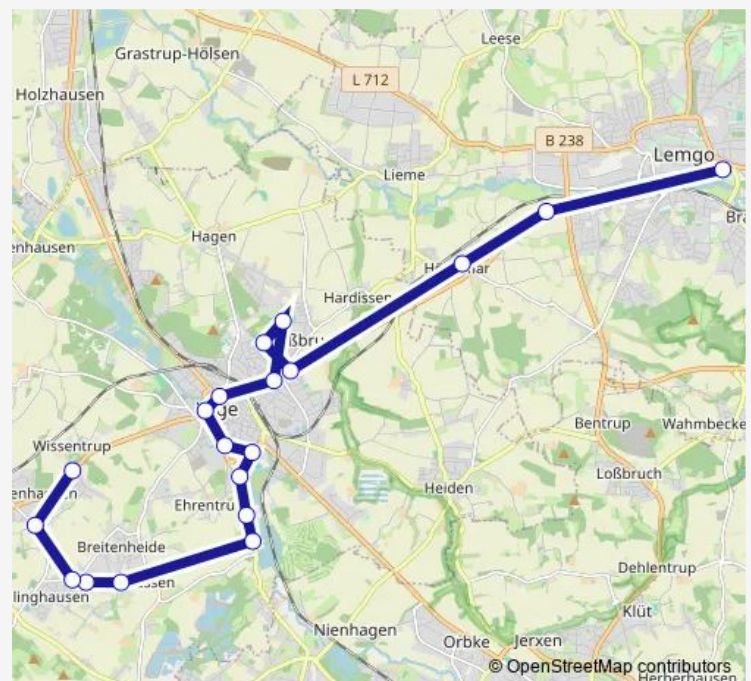

Lage-Hardissen, Arndtstraße

Lage-Hardissen, Hölderlinstr.

Lage, Düstersiek

Lage, Eichenallee

Lage, Friedrich-Petri-Straße

Lage, Werrebrücke

Lage, Schulzentrum

Lage-Ehrentrup, Büker

Lage-Ehrentrup, Sportplatz

Lage-Müßen, Junghärtchen

Lage-Breitenheide, Landwehr

Lage-Billinghsn, Heysundern

Lage-Billinghsn, Steinweg

Lage-Kachtenhsn, Pieper

Lage-Wissentrup, Brinkkrug

Route schedule

Lemgo, A-Hermann-Franke-Sch — Lage-Wissentrup, Brinkkrug

Monday	12:30
Tuesday	12:30
Wednesday	12:30
Thursday	12:30
Friday	12:30
Saturday	—
Sunday	—

Route info

Direction: Lemgo, A-Hermann-Franke-Sch

Stops: 19

Trip Duration: 0 hour 32 min

952

Direction

Lage-Wissentrup, Brinkkrug — Lemgo, A-Hermann-Franke-Sch

20 stops

[Open route schedule](#)

Lage-Wissentrup, Brinkkrug

Lage-Kachtenhsn, Pieper