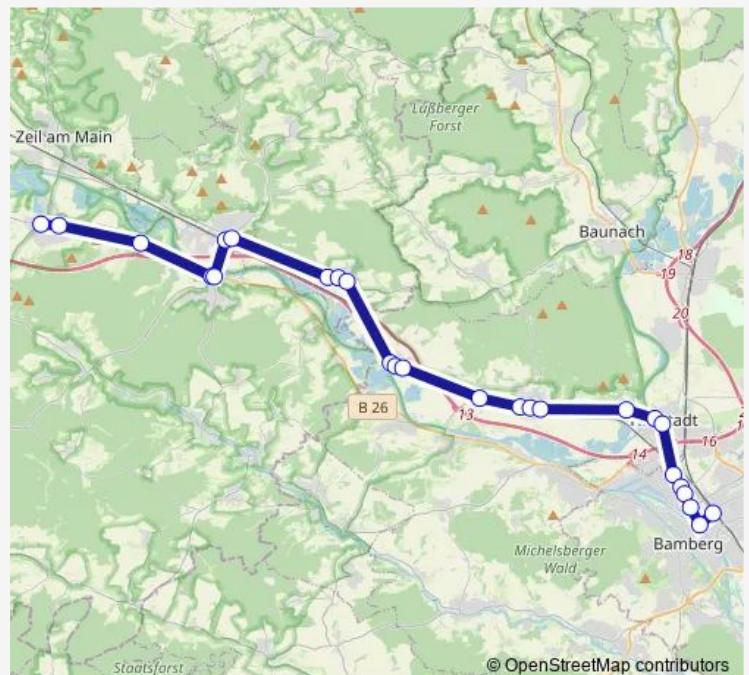

Saturday —

Sunday —

Route info

Direction: Sand Kriegerdenkmal

Stops: 26

Trip Duration: 1 hour 10 min

■ 952

Bamberg Hallstadter Str.

Bamberg Aussegnungshalle

Bamberg Ottokirche

Bamberg Deutsches Haus

Bamberg

Direction

Eltmann Mittelschule (Parkplatz) — Bischberg (Lkr BA)
Unt. Schloß

7 stops

[Open route schedule](#)

Eltmann Mittelschule (Parkplatz)

Trunstadt Mitte

Stückbrunn

Weiher (bei Viereth)

Viereth Ortsmitte

Trosdorf Industriegebiet

Bischberg (Lkr BA) Unt. Schloß

Route schedule