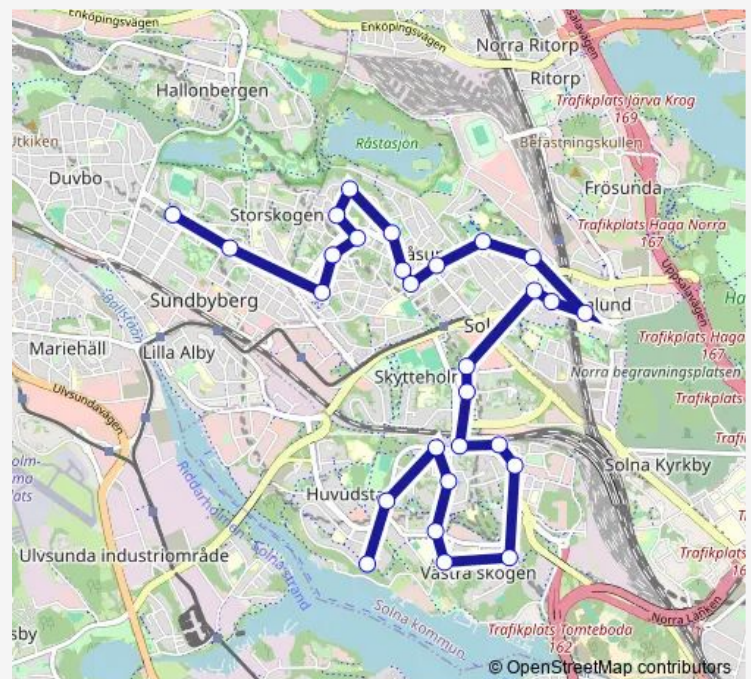

Storgatan

Lundagatan

Lunda äldrecentrum

Route schedule

Duvbo T-bana — Skoga äldrecentrum

Monday 08:55-14:55

Tuesday 08:55-14:55

Wednesday 08:55-14:55

Thursday 08:55-14:55

Friday 08:55-14:55

Saturday —

Sunday —

Route info

Direction: Duvbo T-bana

Stops: 28

Trip Duration: 0 hour 55 min

■ 952

BusMaps

Västra Skogen T-bana

Wiboms väg

Krysshammarvägen

Karolinagatan

Löftets kyrka

Pumpan

Skoga äldrecentrum

Direction

Skoga äldrecentrum — Duvbo T-bana

32 stops

[Open route schedule](#)

Skoga äldrecentrum

Skoga

Huvudsta allé