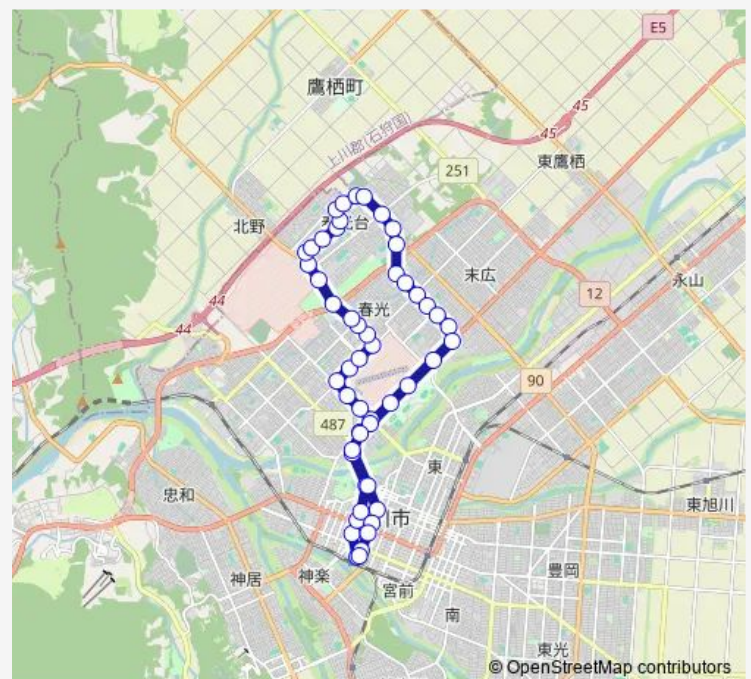

### Route schedule

旭川駅前 — 旭川駅前

Monday 13:50-15:40

Tuesday 13:50-15:40

Wednesday 13:50-15:40

Thursday 13:50-15:40

Friday 13:50-15:40

Saturday 13:50-15:40

### Route info

Direction: 旭川駅前

Stops: 51

Trip Duration: 1 hour 11 min

209-春光台循環線(末広・4条)

春光台4条2丁目

春光台4条2丁目仲

春光台4条3丁目