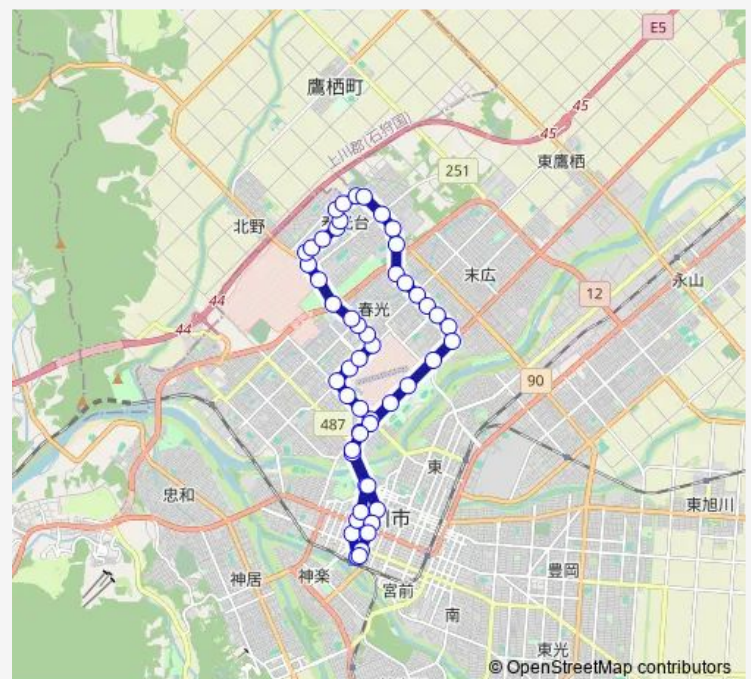

療育センター

春光台3条1丁目

春光台4条1丁目

Route schedule

旭川駅前 — 旭川駅前

Monday 13:50-15:40

Tuesday 13:50-15:40

Wednesday 13:50-15:40

Thursday 13:50-15:40

Friday 13:50-15:40

Saturday 13:50-15:40

Sunday 13:50-15:40

Route info

Direction: 旭川駅前

Stops: 51

Trip Duration: 1 hour 11 min