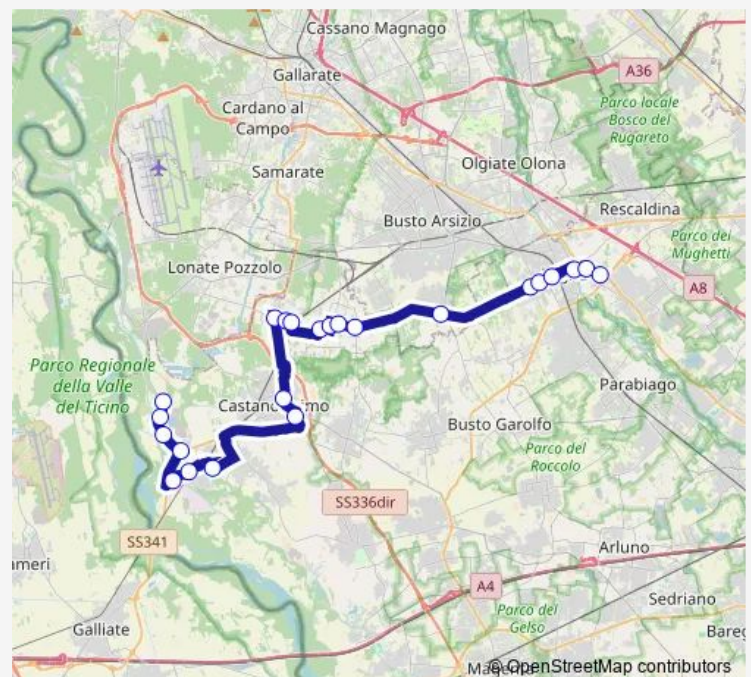

Vanzaghello, Roma 8

Vanzaghello, Roma 36,Stazione Fn

Magnago, Rimembranze Fronte/Trento

Magnago, General Cantore 9

Magnago, Cadorna 14-16

Magnago, A. Diaz 25

Busto Arsizio, Toscana 94,Borsano

Route schedule

Inveruno, Lombardia fr. 7 — Busto Arsizio, Toscana 94,Borsano

Monday 13:45-14:25

Tuesday 13:45-14:25

Wednesday 13:45-14:25

Thursday 13:45-14:25

Friday 13:45-14:25

Saturday —

Sunday —

Route info

Direction: Inveruno, Lombardia fr. 7

Stops: 17

Trip Duration: 0 hour 38 min

■ Z636 — Nosate - Castano P. - Vanzaghello - Legnano

Direction

Busto Arsizio, Toscana fr. 94,Borsano — Inveruno, Lombardia 5

15 stops

[Open route schedule](#)

Busto Arsizio, Toscana fr. 94,Borsano

Magnago, A. Diaz 10

Magnago, Cadorna Fronte/Tommaseo

Vanzaghello, Roma 71,Stazione Fn

Vanzaghello, Roma 23

Vanzaghello, S. Rocco fr. 45