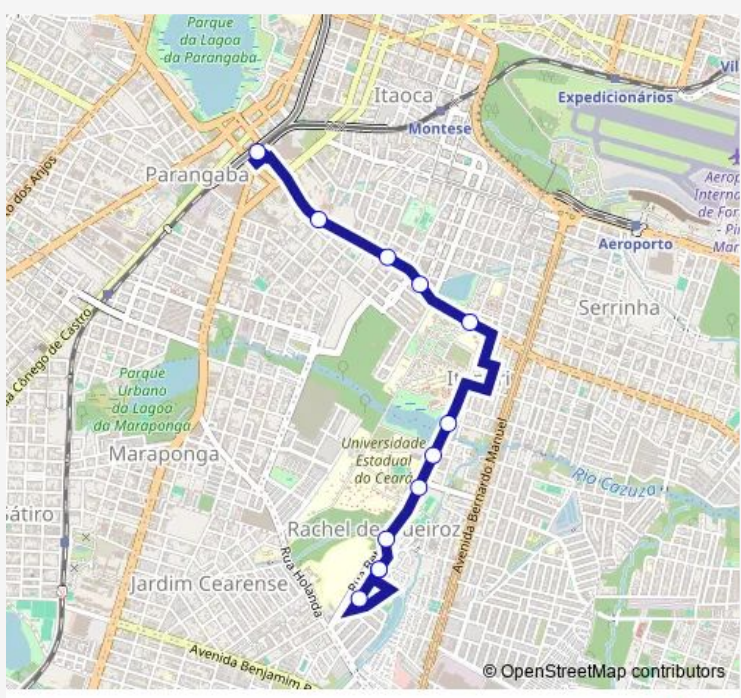

Bus 344-Vila Betânia/Parangaba Vila Betânia/Parangaba

[Go to website](#)

Direction
 RUA K CJ Jana Barroso, 1032 — Praça Terminal Parangaba, Sn
 12 stops
[Open route schedule](#)

- RUA K CJ Jana Barroso, 1032
- RUA IPÊ Amarelo, 1072
- RUA IPÊ Amarelo, 1032
- RUA Betel, 2010
- RUA Betel, 1891
- RUA Betel, 1671
- RUA Betel, 1545
- Avenida AV. Dedé Brasil, 2333
- Avenida AV. Dedé Brasil, 1357
- Avenida Dede Brasil, 1151
- Avenida Dede Brasil, 565
- Praça Terminal Parangaba, Sn

Route schedule
 RUA K CJ Jana Barroso, 1032 — Praça Terminal Parangaba, Sn

Monday	05:30-23:16
Tuesday	05:30-23:16
Wednesday	05:30-23:16
Thursday	05:30-23:16
Friday	05:30-23:16
Saturday	06:00-22:12
Sunday	06:00-22:12

Route info
 Direction: RUA K CJ Jana Barroso, 1032
 Stops: 12
 Trip Duration: 0 hour 20 min

■ 344-Vila Betânia/Parangaba — Vila Betânia/Parangaba **BusMaps**

Direction

Praça Terminal Parangaba, Sn — RUA K CJ Jana Barroso, 1032

Tuesday 05:50-23:01

Wednesday 05:50-23:01

Thursday 05:50-23:01

Friday 05:50-23:01

Saturday 06:18-22:00

Sunday 06:18-22:00

Route info

Direction: Praça Terminal Parangaba, Sn