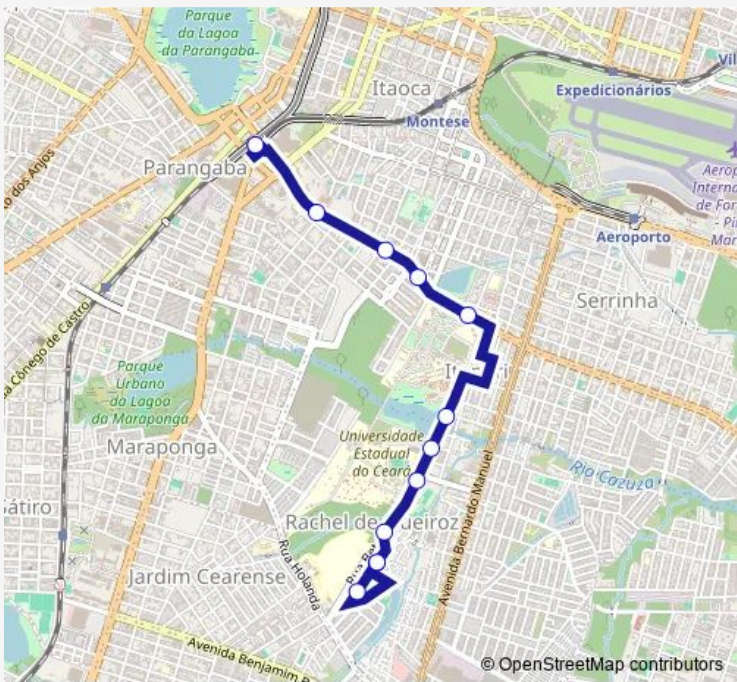

Bus 344-Vila Betânia/Parangaba Vila Betânia/Parangaba

[Go to website](#)

Direction
 RUA K CJ Jana Barroso, 1032 — Praça Terminal Parangaba, Sn
 12 stops
[Open route schedule](#)

- RUA K CJ Jana Barroso, 1032
- RUA IPÊ Amarelo, 1072
- RUA IPÊ Amarelo, 1032
- RUA Betel, 2010
- RUA Betel, 1891
- RUA Betel, 1671
- RUA Betel, 1545
- Avenida AV. Dedé Brasil, 2333
- Avenida AV. Dedé Brasil, 1357
- Avenida Dede Brasil, 1151
- Avenida Dede Brasil, 565
- Praça Terminal Parangaba, Sn

Route schedule
 RUA K CJ Jana Barroso, 1032 — Praça Terminal Parangaba, Sn

Monday	05:30-23:16
Tuesday	05:30-23:16
Wednesday	05:30-23:16
Thursday	05:30-23:16
Friday	05:30-23:16
Saturday	06:00-22:12
Sunday	06:00-22:12

Route info
 Direction: RUA K CJ Jana Barroso, 1032
 Stops: 12
 Trip Duration: 0 hour 18 min

■ 344-Vila Betânia/Parangaba — Vila Betânia/Parangaba **BusMaps**

Direction

Praça Terminal Parangaba, Sn — RUA K CJ Jana Barroso, 1032

Tuesday 05:50-23:01

Wednesday 05:50-23:01

Thursday 05:50-23:01

Friday 05:50-23:01

Saturday 06:18-22:00

Sunday 06:18-22:00

Route info

Direction: Praça Terminal Parangaba, Sn