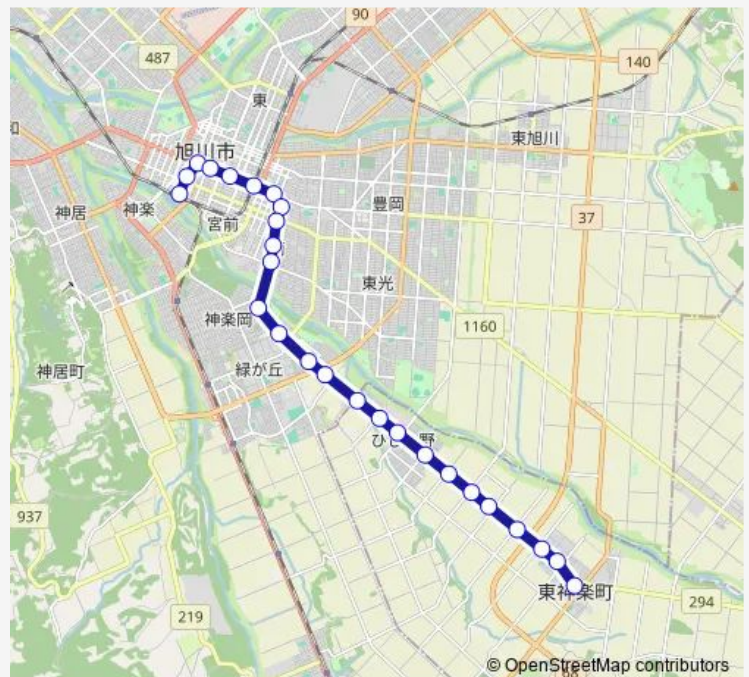

ひじり野1条1丁目

東神楽6号

東神楽7号

Route schedule

旭川駅 — 東神楽バスセンター

Monday	12:45-20:45
Tuesday	12:45-20:45
Wednesday	12:45-20:45
Thursday	12:45-20:45
Friday	12:45-20:45
Saturday	12:45-20:45
Sunday	12:45-20:45

Route info

Direction: 旭川駅

Stops: 26

Trip Duration: 0 hour 50 min

■ 70-東神楽線

BusMaps

東神楽8号

東神楽9号

東神楽北1条西4丁目

東神楽北1条西3丁目

東神楽バスセンター

Direction

東神楽バスセンター — 旭川駅

26 stops

[Open route schedule](#)

東神楽バスセンター

東神楽北 1 条西 3 丁目

東神楽北 1 条西 4 丁目

Monday 06:24-13:35

Tuesday 06:24-13:35

Wednesday 06:24-13:35

Thursday 06:24-13:35

Friday 06:24-13:35

Saturday 06:24-13:35

Sunday 06:24-13:35

Route info