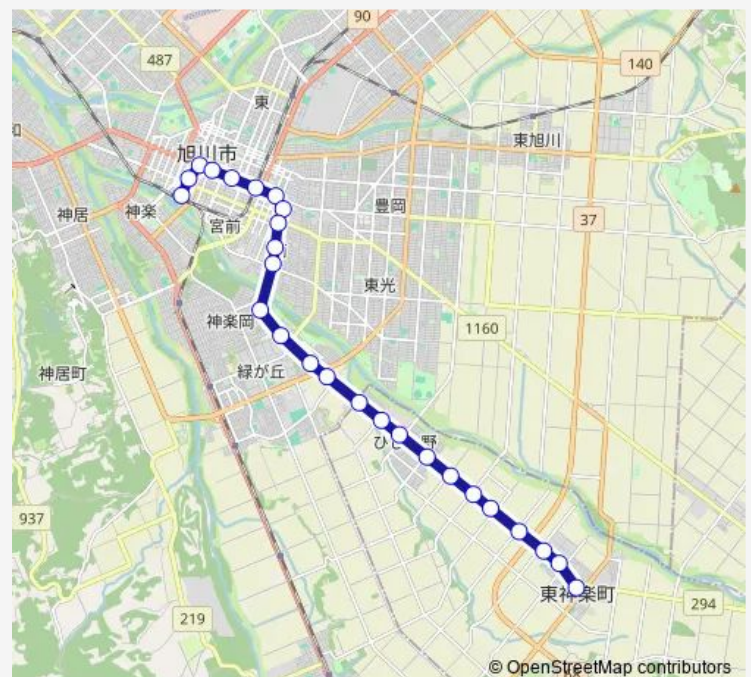

4条18丁目

### Route schedule

東神楽バスセンター — 旭川駅

Monday 06:24-13:35

Tuesday 06:24-13:35

Wednesday 06:24-13:35

Thursday 06:24-13:35

Friday 06:24-13:35

Saturday 06:24-13:35

### Route info

Direction: 東神楽バスセンター

Stops: 26

Trip Duration: 0 hour 44 min

■ 70-東神楽線

BusMaps

4条14丁目

4条12丁目