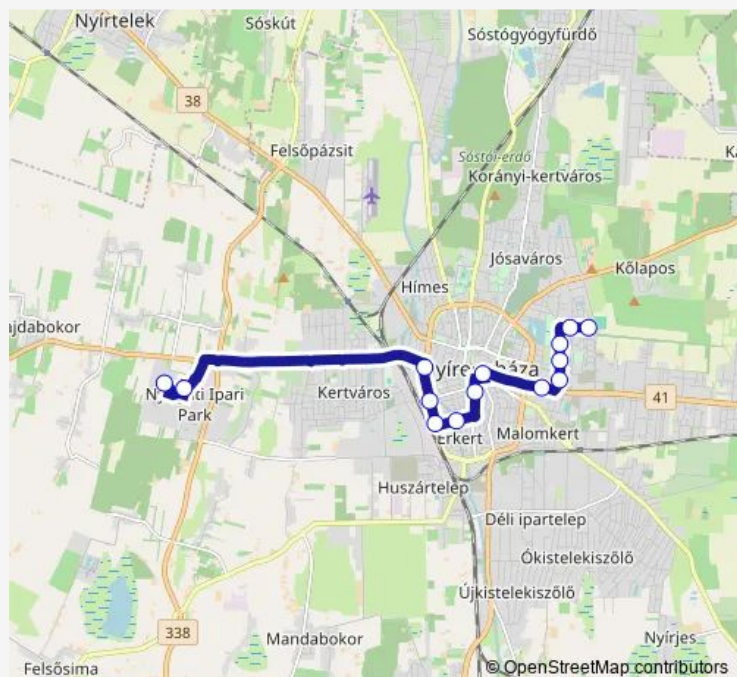

Nyíregyháza, Család utca

Nyíregyháza, Örökösöldi piac

Nyíregyháza, Szalag utca

Nyíregyháza, Örökösöld

Route schedule

Nyíregyháza, Lego, 2. kapu — Nyíregyháza, Örökösöld

Monday 06:10-18:12

Tuesday 06:10-18:12

Wednesday 06:10-18:12

Thursday 06:10-18:12

Friday 06:10-18:12

Saturday 06:10-18:12

Sunday 06:10-18:12

Route info

Direction: Nyíregyháza, Lego, 2. kapu

Stops: 14

Trip Duration: 0 hour 33 min

Direction

Nyíregyháza, Örökösöld — Nyíregyháza, Lego, 2. kapu

13 stops

[Open route schedule](#)

Nyíregyháza, Örökösöld

Nyíregyháza, Szalag utca

Nyíregyháza, Örökösöldi piac

Thursday 05:12-17:12

Friday 05:12-17:12

Saturday 05:12-17:12

Sunday 05:12-17:12

Route info

Direction: Nyíregyháza, Örökösöld

Stops: 13

Trip Duration: 0 hour 35 min