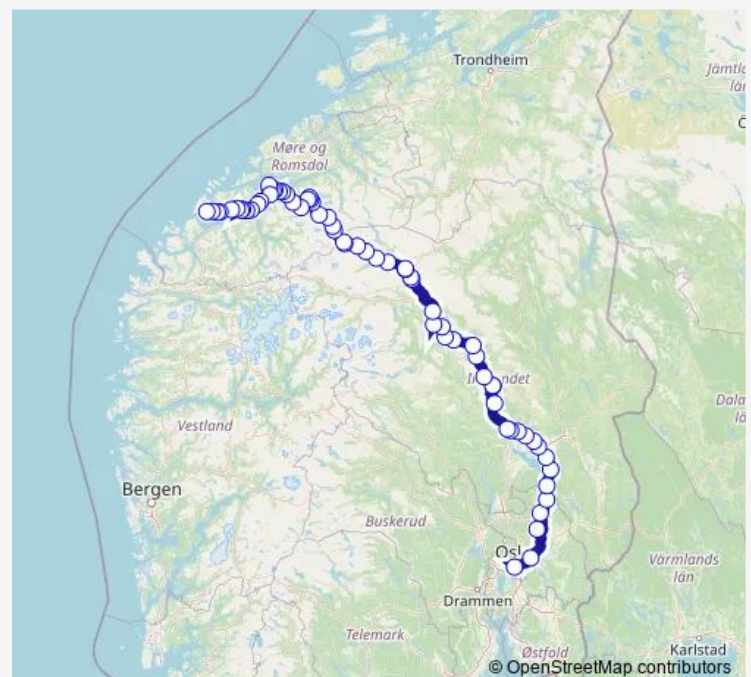

Moelv E6

Mjøsbrua vest

Lillehammer skysstasjon

Øyer sentrum

Circle K Øyer

Holmen bru

Kvitfjelltunet

Ringebu skysstasjon

### Route schedule

Oslo bussterminal — Skateflukaia

Monday —

Tuesday —

Wednesday —

Thursday —

Friday —

Saturday —

### Route info

Direction: Oslo bussterminal

Stops: 66

Trip Duration: 8 hour 37 min

VY148 — Vy148 Ålesund-Oslo

Vinstra vegpark

Kvam E6

Sjoa