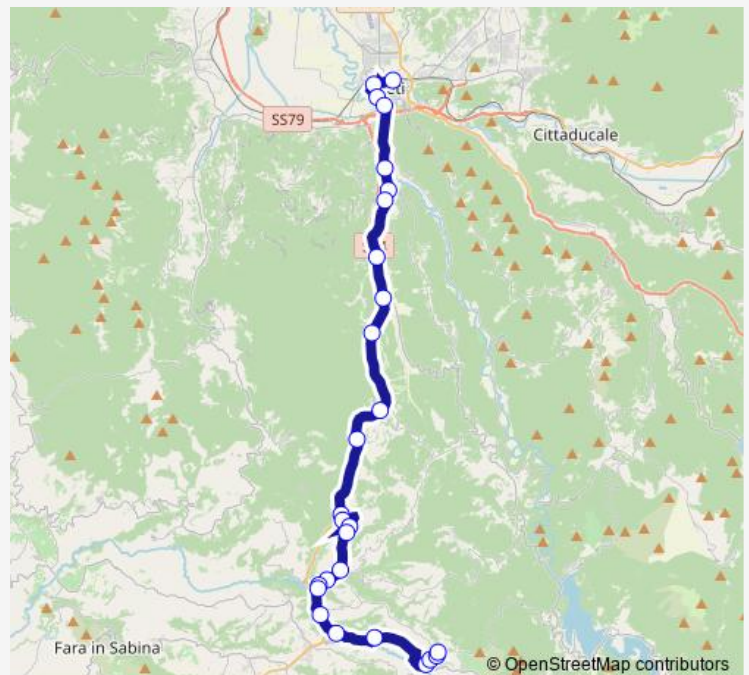

Poggio S. Lorenzo | Rio Secco # f9799

Poggio S. Lorenzo | Via Sant'Antonio # f9793

Poggio S. Lorenzo | Via Licinese Via Salaria # f9794

Monteleone | Via Licinese Via Salaria # f9800

**Route schedule**

Rieti | Stazione FS Ist. Superiore Principessa di Napoli # f1070 — Poggio Moiano | Deposito # f9727

Monday	15:30
Tuesday	15:30
Wednesday	15:30
Thursday	15:30
Friday	15:30
Saturday	—
Sunday	—

**Route info**

Direction: Rieti | Stazione FS Ist. Superiore Principessa di Napoli # f1070

Stops: 27

Trip Duration: 0 hour 41 min