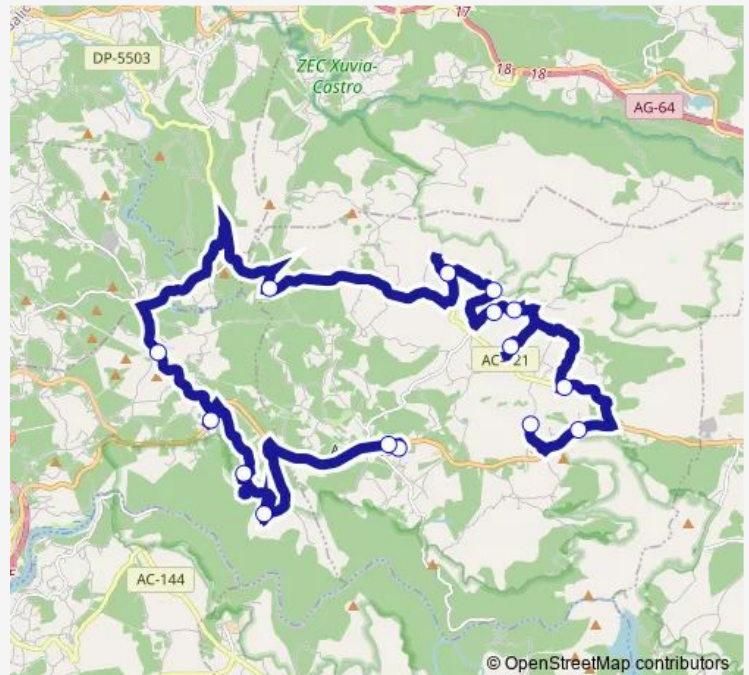

Wednesday 15:40

Thursday 15:40

Friday 15:40

Saturday —

Sunday —

Route info

Direction: Ceip Mosteiro DE Caaveiro

Stops: 15

Trip Duration: 0 hour 46 min

■ XG709004 — Ceip Mosteiro de Caaveiro - Sande

Direction

Sande — Ceip Mosteiro DE Caaveiro

15 stops

[Open route schedule](#)

Sande

O Seixo

Teixeira Abaixo

A Lagoa

Igrexa Caaveiro

A Porta

Campos

A Corveira

Formariz

Regoela

Tuesday 08:35

Wednesday 08:35

Thursday 08:35

Friday 08:35

Saturday —

Sunday —

Route info

Direction: Sande