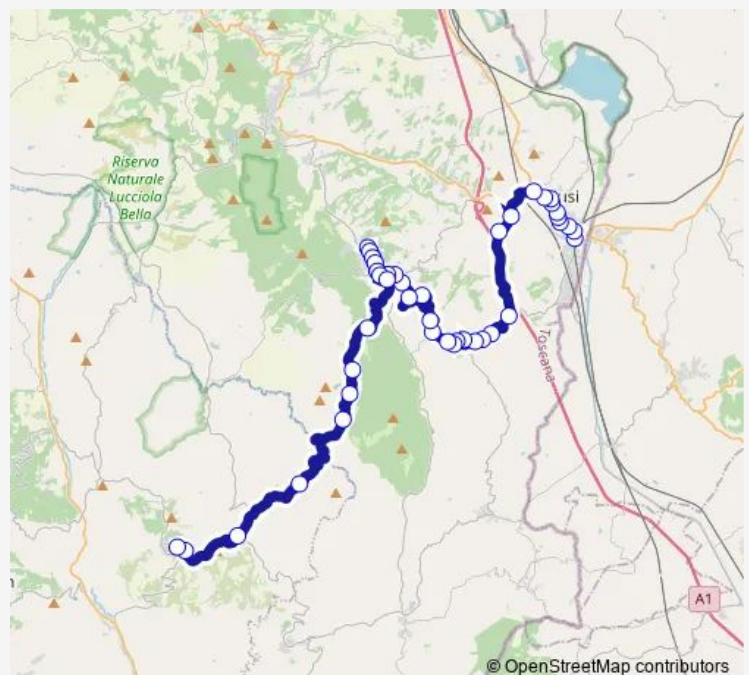

Cetona-Via Risorgimento N. 1

Cetona-Impianti Sportivi

Cetona-Loc. Pietreto

Route schedule

Chiusi Stazione-P.Zza Dante — Radicofani - Luchini 14

Monday	13:20-17:50
Tuesday	13:20-17:50
Wednesday	13:20-17:50
Thursday	13:20-17:50
Friday	13:20-17:50
Saturday	13:20-17:50
Sunday	—

Route info

Direction: Chiusi Stazione-P.Zza Dante

Stops: 46

Trip Duration: 0 hour 55 min

Cetona-Loc.Campagna S.P. 21

Sarteano-Campagna S.P. 21 Km. 3,95

Sarteano-Campagna S.P. 21

Sarteano-Angolo Via Trieste

Sarteano-V.Le Europa (Onpi)

Sarteano-V.Le Europa Angolo V. Po

Sarteano-Bar I Diavoli

Sarteano - V.Del Turismo

Sarteano-Traversa Del Saracino

Sarteano-Ss 478 Km 9

Sarteano-Campagna Ss. 478 Km. 10,35

Sarteano-Loc. Spineta Ss 478 Vs Radicof.