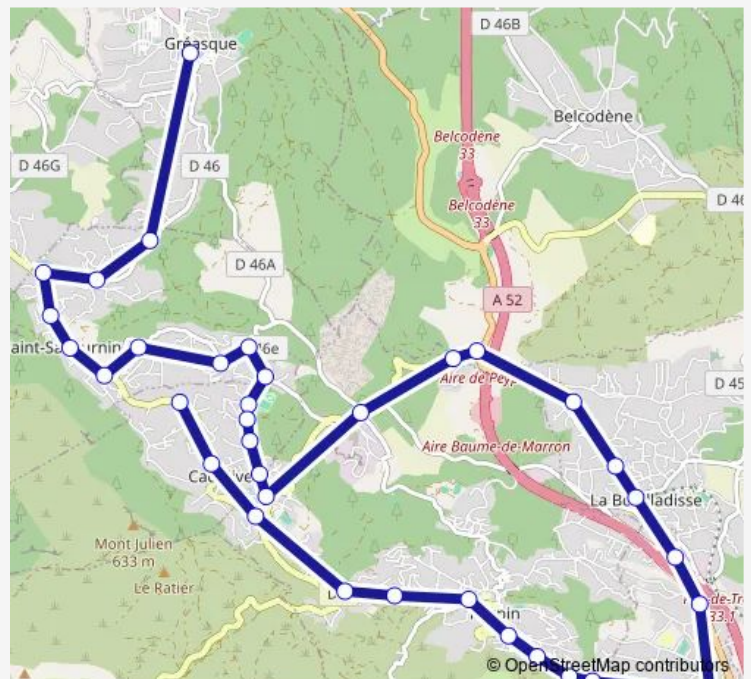

Direction

Valdonne 2 — Halte Routière

27 stops

[Open route schedule](#)

- Valdonne 2
- Clos Doria
- La Pomme
- Les Benezits
- Marius Boyer
- La Gare
- Souque Nègre
- Pas de Trets
- Le Plan
- Le Panorama
- Le Deven
- Les Hermites
- Le Revers du Jas
- Le Château
- Les Pegoulières
- Halte Routière
- Jas de Valèze
- Les Termes
- La Chavatine
- La Valentine
- Le Collet Blanc

Route schedule

Valdonne 2 — Halte Routière

Monday	07:45-08:20
Tuesday	07:45-08:20
Wednesday	07:45-08:20
Thursday	07:45-08:20
Friday	07:45-08:20
Saturday	—
Sunday	—

Route info

Direction: Valdonne 2

Stops: 27

Trip Duration: 0 hour 45 min

C616 — Saint-Savournin vers Fuveau Gréasque

Centre

L'Etoile

Les Rampauds

La Patancline

Les Gilets

Halte Routière

Direction

Halte Routière — Auberge Neuve

9 stops

[Open route schedule](#)

Halte Routière

L'Etoile

Centre

Maison Neuve