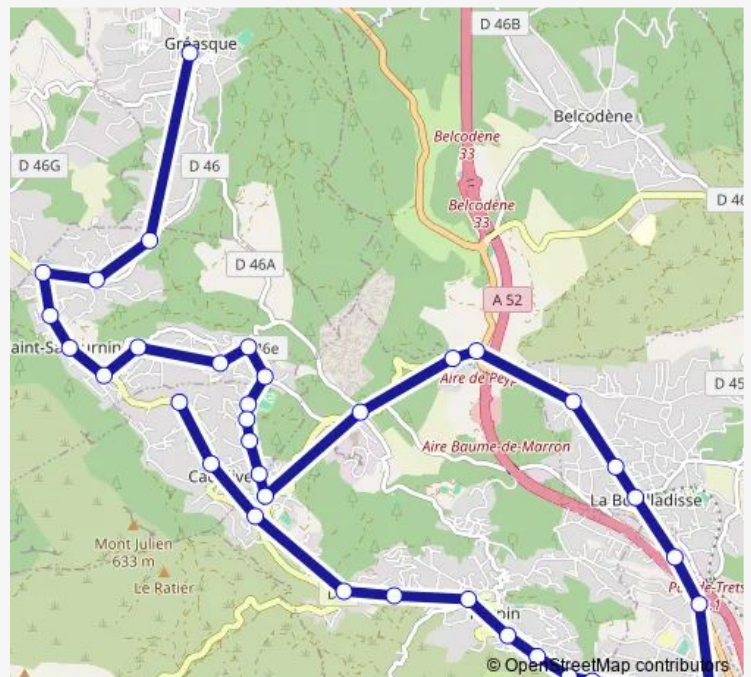

Wednesday 12:10

Thursday 15:50-17:00

Friday 15:50-17:00

Saturday —

Sunday —

**Route info**

Direction: CLG Font d'Aurumy

Stops: 6

Trip Duration: 0 hour 15 min

**C616 — Saint-Savournin vers Fuveau Gréasque**

## Direction

Halte Routière — Auberge Neuve

9 stops

[Open route schedule](#)

Halte Routière

L'Etoile

Centre

Maison Neuve