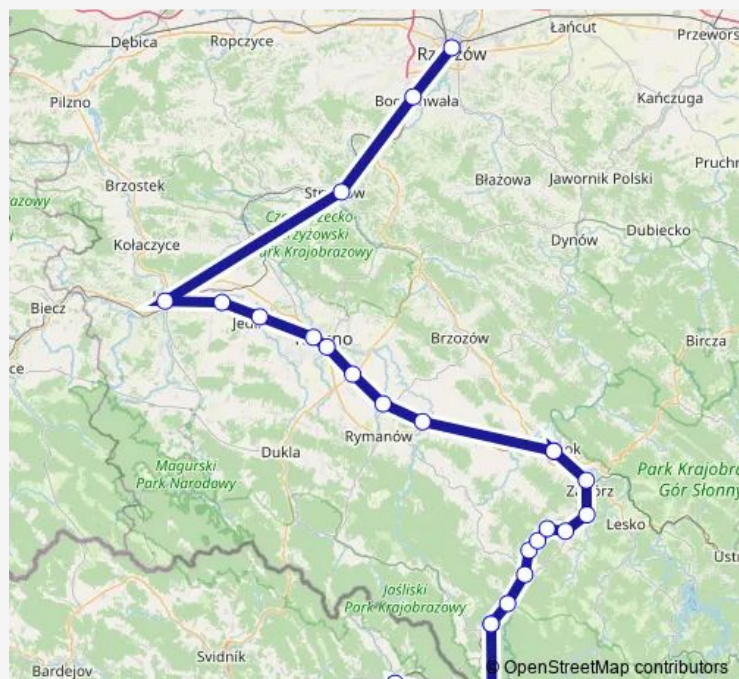

Tarnawa Dolna

Zagorz

Sanok

Sanok Miasto

Besko

Wroblík Szlachecki

Targowiska

Krosno Miasto

Krosno

Route schedule

Medzilaborce — Rzeszow Głowny

Monday	—
Tuesday	—
Wednesday	—
Thursday	—
Friday	—
Saturday	18:05-22:33
Sunday	18:05-22:33

Route info

Direction: Medzilaborce

Stops: 27

Trip Duration: 4 hour 5 min