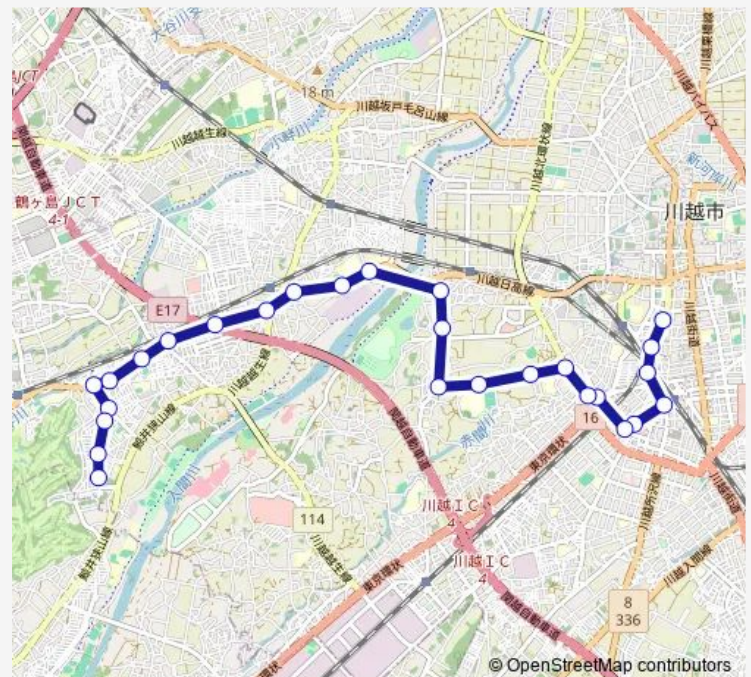

Saturday 13:35-14:23

Sunday 13:30-14:16

Route info

Direction: かすみ野

Stops: 27

Trip Duration: 0 hour 43 min

■ 川越 3 5

旭町一丁目（川越市）

ウエスタ川越前

川越駅西口

赤心堂病院

脇田町

本川越駅

Direction

本川越駅 — かすみ野

27 stops