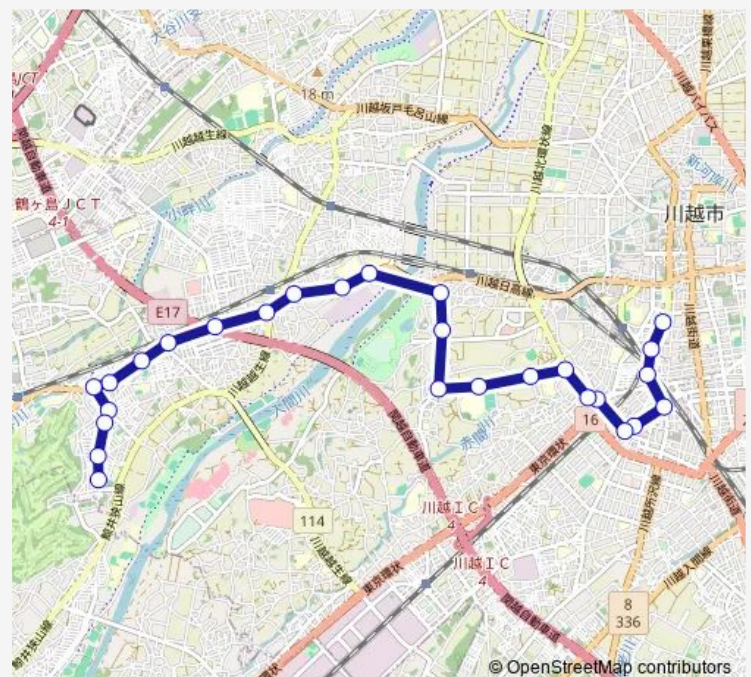

Saturday 13:35-14:23

Sunday 13:30-14:16

Route info

Direction: かすみ野

Stops: 27

Trip Duration: 0 hour 41 min

旭町一丁目（川越市）

ウエスタ川越前

川越駅西口

赤心堂病院

脇田町

本川越駅

Direction

本川越駅 — かすみ野

27 stops

[Open route schedule](#)