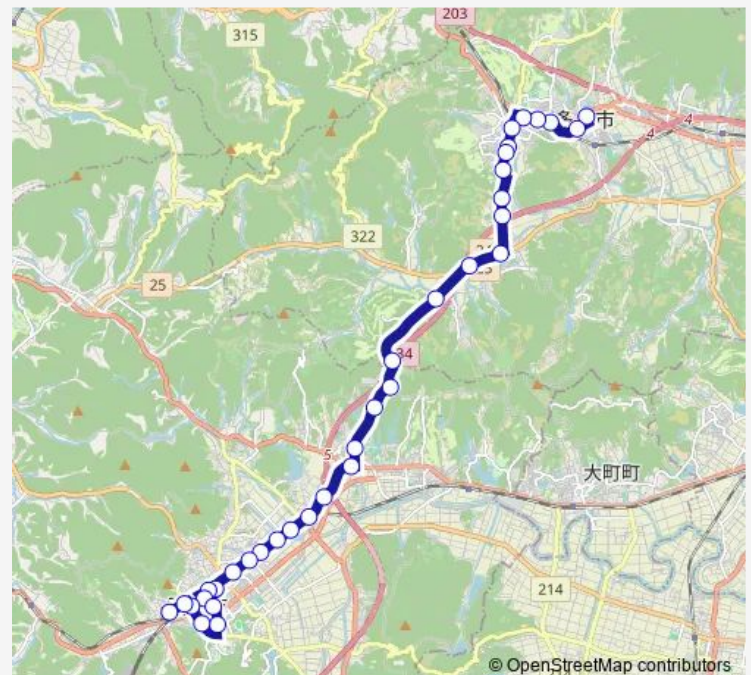

北方大崎(2)

武雄北方インター口(2)

鳴瀬分道(2)

Route schedule

多久市役所(1) — 竹下町(2)

Monday 06:50-19:20

Tuesday 06:50-19:20

Wednesday 06:50-19:20

Thursday 06:50-19:20

Friday 06:50-19:20

Saturday 07:25-17:25

Sunday 07:25-17:25

Route info

Direction: 多久市役所(1)

Stops: 35

Trip Duration: 0 hour 43 min

■ 武雄-多久線

BusMaps

高橋駅前(2)

メリーランド前(2)

甘久(2)

甘久西(2)

武雄中学校前(2)

武雄温泉駅(南口)

Stops: 35

Trip Duration: 0 hour 42 min

撰分(1)

宮の浦(1)

桜町

産業技術学院前(1)

高木川内(1)

多久駅北口