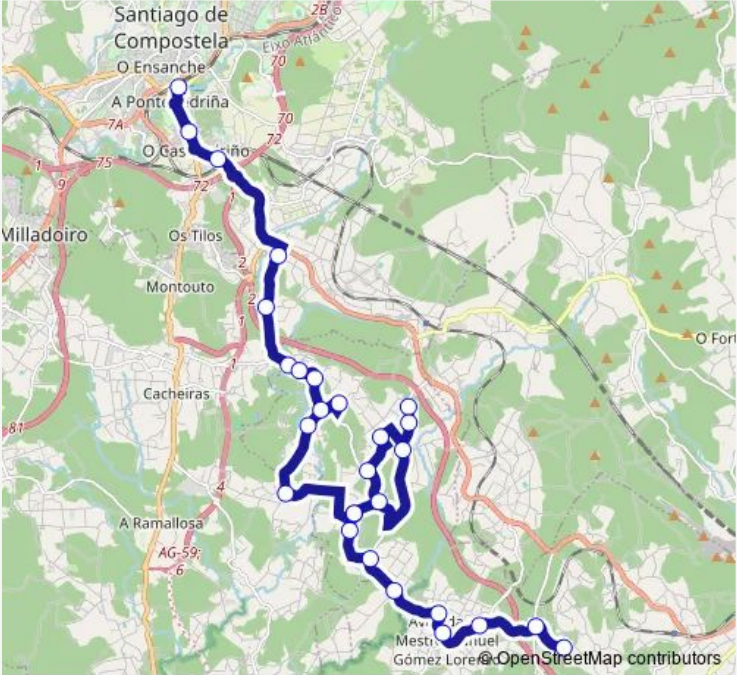

Bus XG807025 Santiago E.I.-San Cristovo Merín

[Go to website](#)

Direction
 Santiago E.I. — San Cristovo Merín
 28 stops
[Open route schedule](#)

- Santiago E.I.
- El Corte Inglés
- Santiago-Castiñeiriño (Vi
- Piñeiro
- Corexo
- Paradela 1
- Paradela 2
- A Poza
- Cibrán 1-S. X.De Sales
- Cibrán 2
- Laraño
- Cruce De Rivas
- San Andrés De Illobre
- Nande 1-Sales
- Nande 2-Bubelos
- Nande 3-Guardería
- Nande 4-Panadería
- Cornado
- Ferreira
- Piñeiro
- Illobre

Route schedule
 Santiago E.I. — San Cristovo Merín

Monday	14:05-19:15
Tuesday	14:05-19:15
Wednesday	14:05-19:15
Thursday	—
Friday	14:05-19:15
Saturday	13:30
Sunday	—

Route info
 Direction: Santiago E.I.
 Stops: 28
 Trip Duration: 0 hour 37 min

Direction

San Cristovo Merín — Santiago E.I.

28 stops

[Open route schedule](#)

San Cristovo Merín

Chao De Cartas

Pousada

Vedra-Concello

Tuesday 07:20

Wednesday 07:20

Thursday —

Friday 07:20

Saturday 08:00

Sunday —

Route info

Direction: San Cristovo Merín