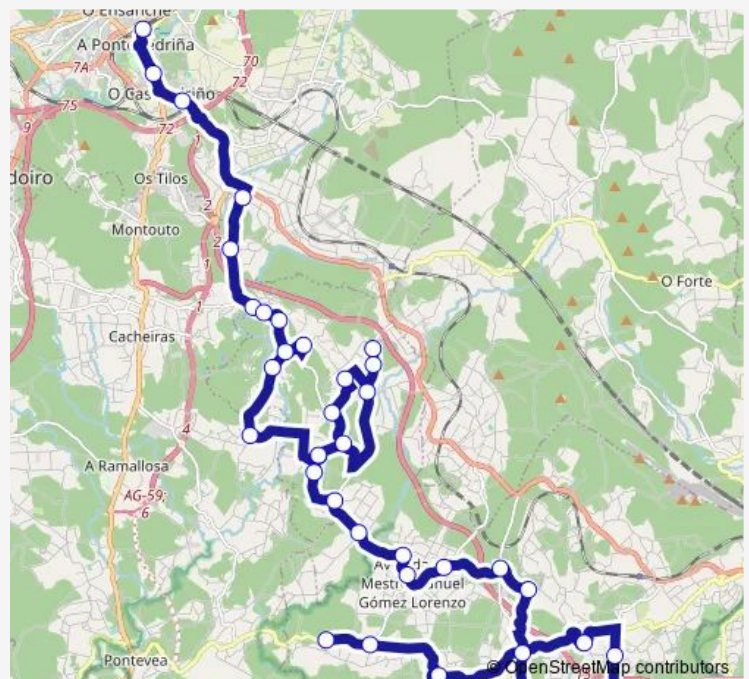

Ferreira

Piñeiro

Illobre

Route schedule

Santiago E.I. — Trobe 2

Monday 15:05

Tuesday 15:05

Wednesday 15:05

Thursday —

Friday 15:05

Saturday —

Sunday —

Route info

Direction: Santiago E.I.

Stops: 36

Trip Duration: 0 hour 45 min

XG807025 — Santiago E.I.-Trobe 2

BusMaps

Terrón

Trasariz

Vedra-Marzán

Vedra-Concello

Pousada

Chao De Cartas

San Cristovo Merín

Cruce De Sarandón

Ponte Sarandón

S. Mamede 1

S. Mamede 2

S. Mamede 3

San Pedro De Sarandón

Xián-Trobe