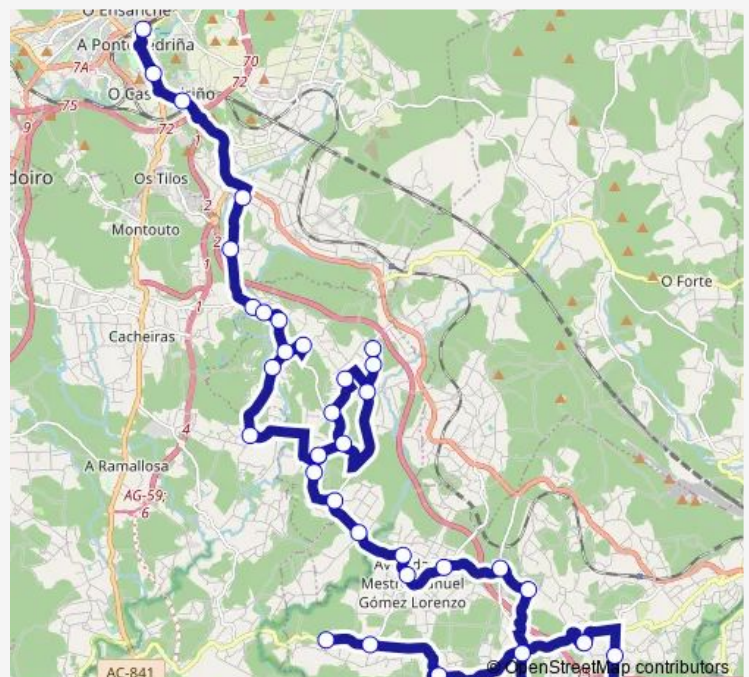

Ferreira

Piñeiro

Illobre

Route schedule

Santiago E.I. — Trobe 2

Monday 15:25

Tuesday 15:25

Wednesday 15:25

Thursday 15:25

Friday 15:25

Saturday —

Sunday —

Route info

Direction: Santiago E.I.

Stops: 36

Trip Duration: 0 hour 45 min

Xg807025 — Santiago E.I.-Trobe 2

BusMaps

Terrón

Trasariz

Vedra-Marzán

Vedra-Concello

Pousada

Chao De Cartas

San Cristovo Merín

Cruce De Sarandón

Ponte Sarandón

S. Mamede 1

S. Mamede 2

S. Mamede 3

San Pedro De Sarandón

Xián-Trobe