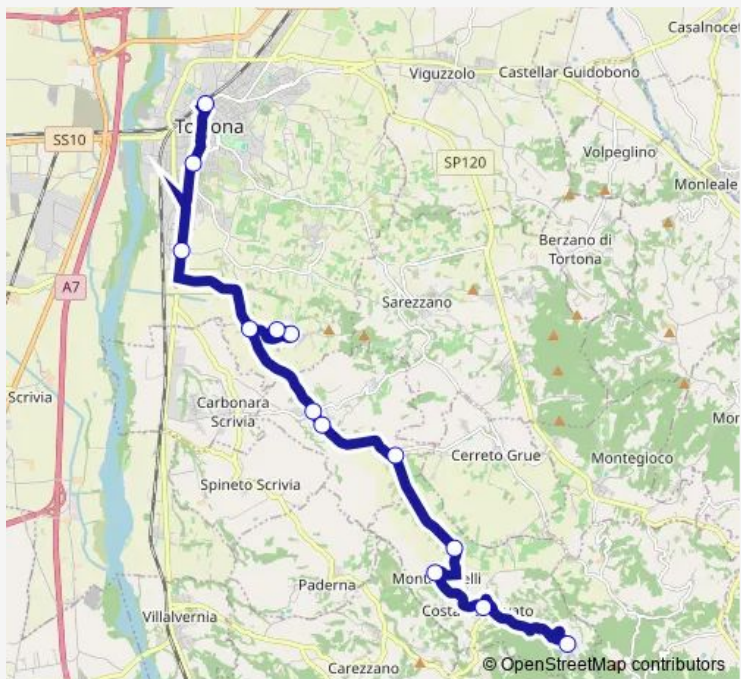

Bus S042 Sarizzola - Tortona

[Go to website](#)

**Direction**  
 TORTONA - AUTOSTAZIONE — COSTA VESCOVATO  
 FRAZIONE SARIZZOLA

13 stops

[Open route schedule](#)

- TORTONA - AUTOSTAZIONE
- TORTONA - CORSO DON ORIONE - CIVICO 28
- BIVIO CARONARA - STR. ALABRAIDA
- MOMBISAGGIO - VIA BATTEGAZZORE - VIA PRADINI
- TORTONA - BIVIO FRAZIONE MOMBISAGGIO
- TORTONA - FRAZIONE MOMBISAGGIO
- VILLAROMAGNANO
- VILLAROMAGNANO - VIA IV NOVEMBRE- VIA ROMA
- CERRETO GRUE - BIVIO LOCALITA' OSSONELLA
- OSSONELLA - SP130 - SC PER FOSSAGHETTO
- COSTA VESCOVATO REGIONE MONREALE CELLI
- COSTA VESCOVATO
- COSTA VESCOVATO FRAZIONE SARIZZOLA

Route schedule  
 TORTONA - AUTOSTAZIONE — COSTA VESCOVATO  
 FRAZIONE SARIZZOLA

Monday	13:15-17:30
Tuesday	13:15-17:30
Wednesday	13:15-17:30
Thursday	13:15-17:30
Friday	13:15-17:30
Saturday	11:15-13:35
Sunday	—

Route info

Direction: TORTONA - AUTOSTAZIONE

Stops: 13

Trip Duration: 0 hour 35 min

S042 — Sarizzola - Tortona **BusMaps**

**Direction**

COSTA VESCOVATO FRAZIONE SARIZZOLA — TORTONA - AUTOSTAZIONE

13 stops

**Route schedule**

COSTA VESCOVATO FRAZIONE SARIZZOLA — TORTONA - AUTOSTAZIONE

Monday	06:55-15:00
Tuesday	06:55-15:00
Wednesday	06:55-15:00
Thursday	06:55-15:00
Friday	06:55-15:00
Saturday	07:45-11:50
Sunday	—