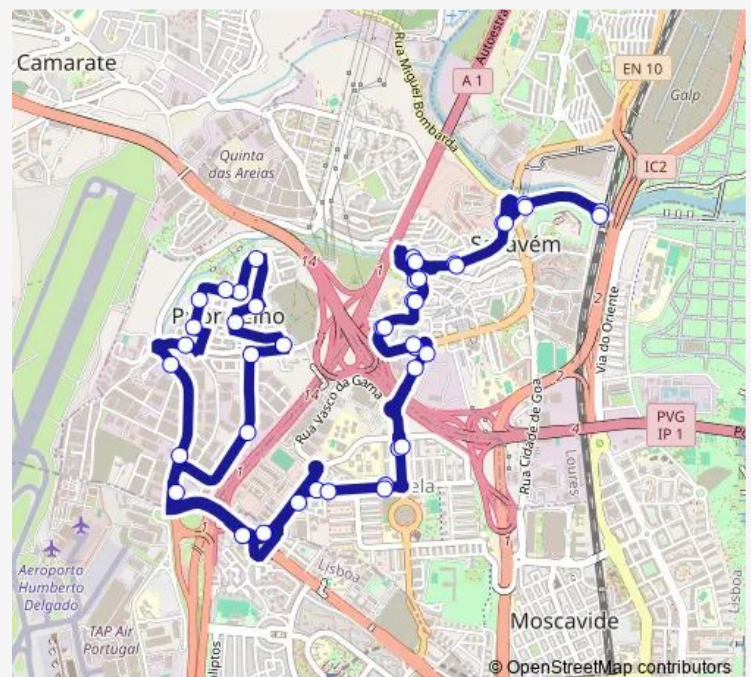

R Nampula 4 (Prior Velho)

R Cabo Verde (Prior Velho)

Av Vasco Gama Fern (X) R J Stos Mateus

R José M Cerqueira Afonso Santos

Route schedule

Sacavém (Estação) — Sacavém (Estação)

Monday 07:00-19:30

Tuesday 07:00-19:30

Wednesday 07:00-19:30

Thursday 07:00-19:30

Friday 07:00-19:30

Saturday —

Sunday —

Route info

Direction: Sacavém (Estação)

Stops: 43

Trip Duration: 0 hour 45 min

2735 — Urbana de Sacavém | Circular via Prior Velho

R José M Cerqueira Afonso Santos 15

R Maestro Lopes Graça 6 (Igreja)

R Maestro Lopes Graça 6 (Escola)

R Bissau 3A (Prior Velho)