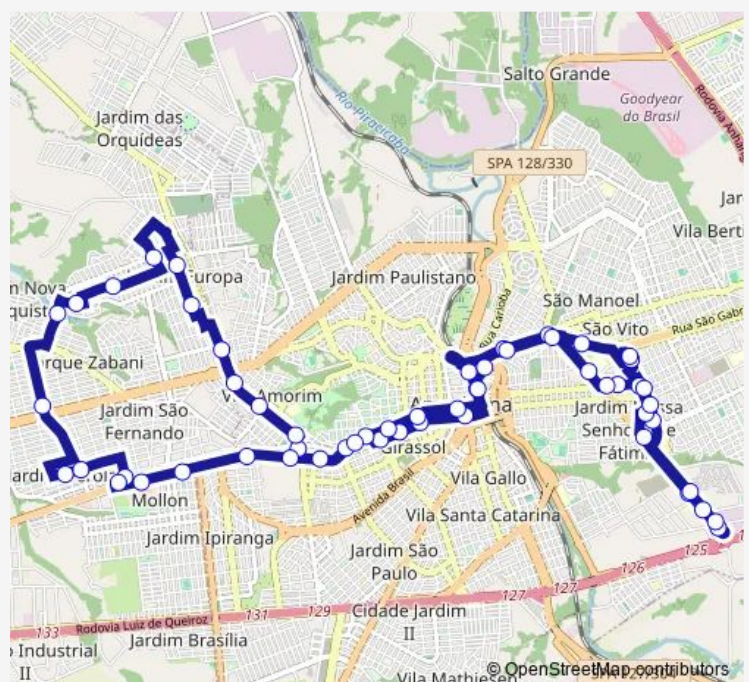

Avenida Paulista 1334 - Vila Nossa Sra. de Fatima Americana - SP 13478-580 Brasil

Avenida Paulista 1222 - Vila Nossa Sra. de Fatima Americana - SP 13478-580 Brasil

Route schedule

Terminal Rodoviario Francisco Luiz Bendilatti — Terminal Rodoviario Francisco Luiz Bendilatti -R. Italo Boscheiro 220 - Campo Limpo Americana - SP 13477-020 Brasil

Monday 06:40-17:10

Tuesday 06:40-17:10

Wednesday 06:40-17:10

Thursday 06:40-17:10

Friday 06:40-17:10

Saturday 06:40-17:10

Sunday —

Route info

Direction: Terminal Rodoviario Francisco Luiz Bendilatti

Stops: 56

Trip Duration: 1 hour 25 min

624DV1 — Americana (Terminal Rodoviario Francisco Luiz Bendilatti) - Santa Barbara D Oeste (Jardim Europa)

Avenida Nossa Senhora de Fatima 567 - Jardim Santana Americana - SP 13478 Brasil