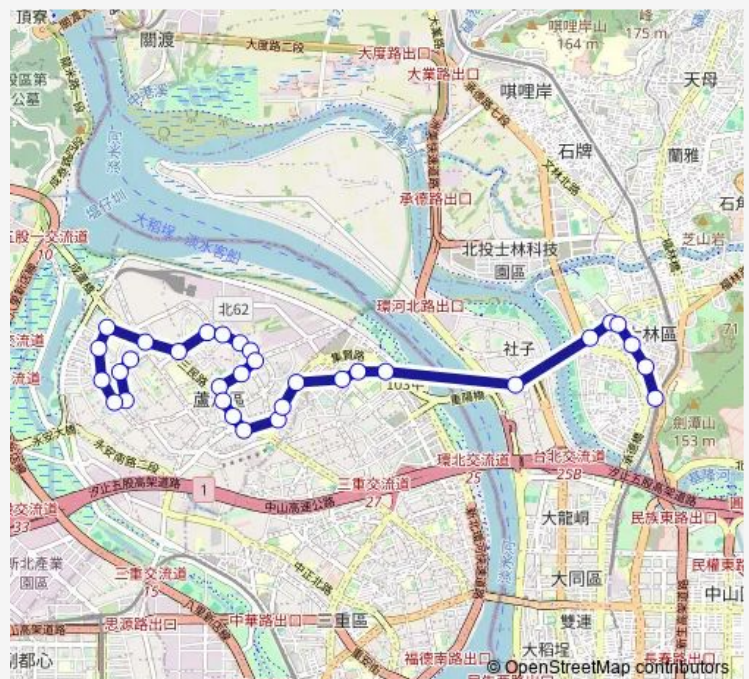

Bus 紅9 蘆洲-捷運劍潭站

[Go to website](#)

Direction

忠義國小 — 捷運劍潭站(北藝中心)

32 stops

[Open route schedule](#)

忠義國小

柳堤公園

中原公園

長榮中原路口

長榮光明路口

永平市場

長榮路

捷運蘆洲站

仁愛國小

仁愛街口

民族民義街口

水河里

樓厝一

復興路

民權路口

捷運三民高中站(復興路)

蘆洲區公所

鷺江國小(三民路)

溪墘

捷運徐匯中學站(集賢路)

尼加拉瓜公園

Route schedule

忠義國小 — 捷運劍潭站(北藝中心)

Monday 00:00-23:30

Tuesday 00:00-23:30

Wednesday 00:00-23:30

Thursday 00:00-23:30

Friday 00:00-23:30

Saturday 06:00-23:00

Sunday 06:00-23:00

Route info

Direction: 忠義國小

Stops: 32

Trip Duration: 0 hour 42 min

紅9 — 蘆洲-捷運劍潭站