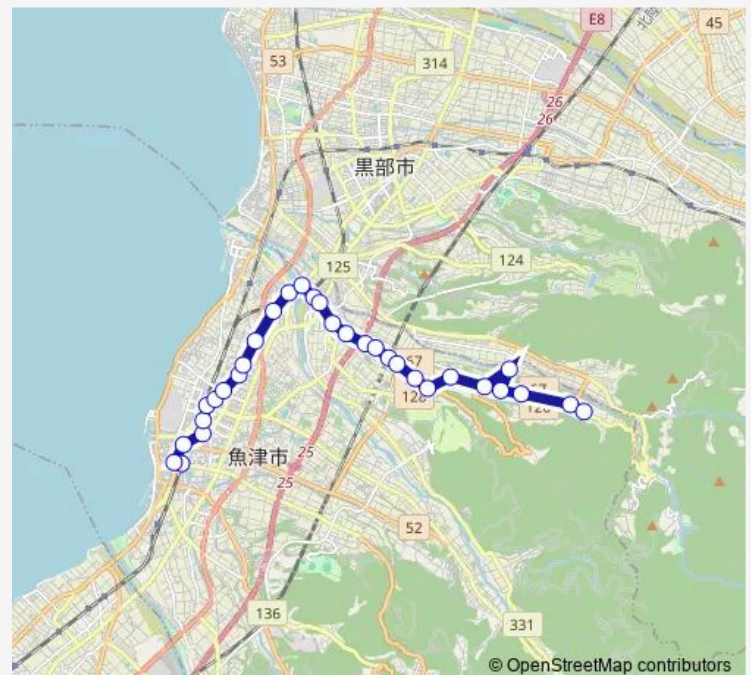

### Route schedule

電鉄魚津駅前 — 大沢

Monday 15:32

Tuesday 15:32

Wednesday 15:32

Thursday 15:32

Friday 15:32

Saturday 15:32

### Route info

Direction: 電鉄魚津駅前

Stops: 31

Trip Duration: 0 hour 39 min

西布施ルート ( 第8便 )

BusMaps

小川寺口

旧西布施保育園前