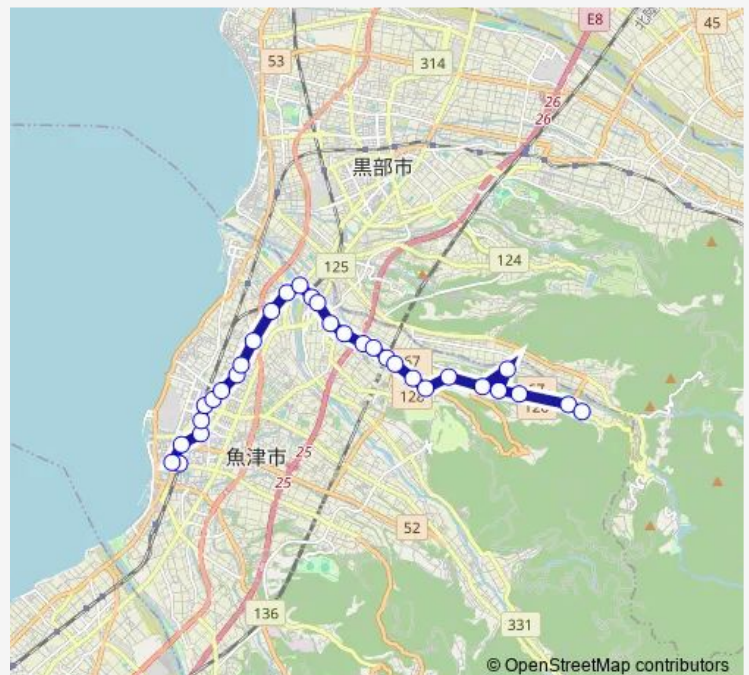

下蛇田

蛇田

新幹線高架下

Route schedule

電鉄魚津駅前 — 大沢

Monday 15:32

Tuesday 15:32

Wednesday 15:32

Thursday 15:32

Friday 15:32

Saturday 15:32

Sunday —

Route info

Direction: 電鉄魚津駅前

Stops: 31

Trip Duration: 0 hour 39 min

■ 西布施ルート (第8便)

BusMaps

小川寺口

旧西布施保育園前

小川寺

西布施交流館前

下長引野

布施爪コミュニティセンター前