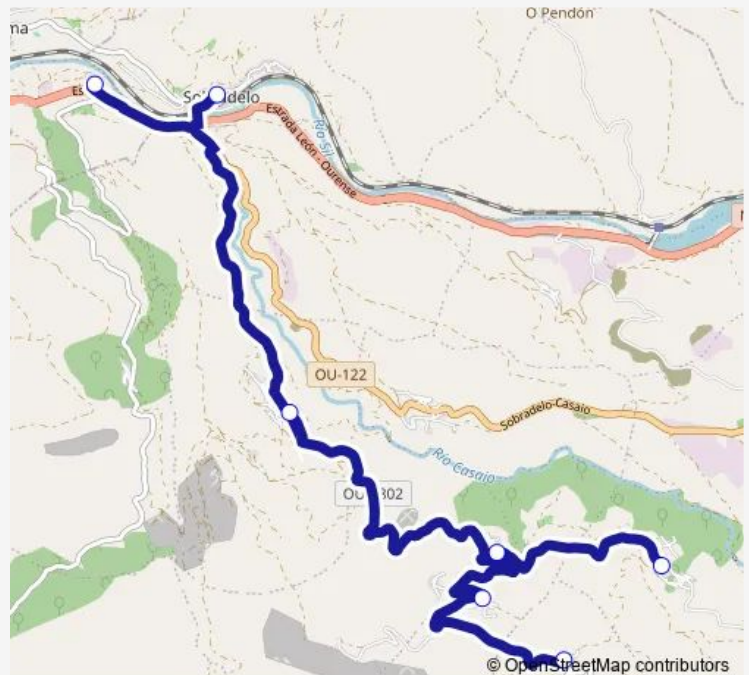

Wednesday 08:30

Thursday 08:30

Friday 08:30

Saturday —

Sunday —

**Route info**

Direction: Puzmazán

Stops: 7

Trip Duration: 0 hour 22 min

■ Xg612008 — Puzmazán-Sobradelo(centro)

### Direction

Sobradelo (centro) — Pasmazán

7 stops

[Open route schedule](#)

Sobradelo (centro)

CPI Tomás Terrón Mendaña

O Robledo (Marquesiña)

Carballeda

### Route schedule

Sobradelo (centro) — Pasmazán

Monday	15:45
Tuesday	15:45-16:00
Wednesday	15:15
Thursday	15:15
Friday	15:15
Saturday	—
Sunday	—