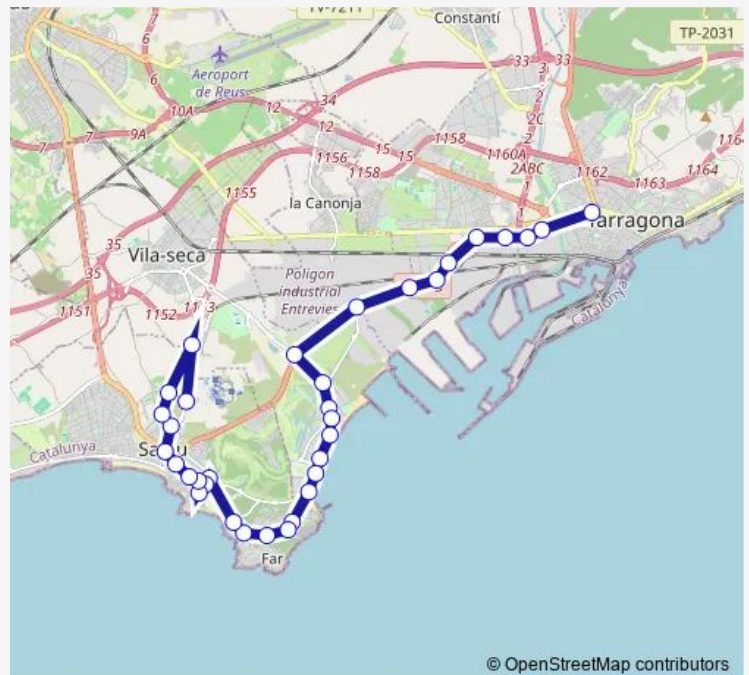

Ctra. de la Costa (davant Festival Village)

C. de la Ginesta (H. Los Molinos)

## Route schedule

Tarragona (estació d'autobusos) — Av. Batlle Pere Molas (Port Aventura drop off)

Monday 09:15-11:28

Tuesday 09:15-11:28

Wednesday 09:15-11:28

Thursday 09:15-11:28

Friday 09:15-11:28

Saturday 09:15-11:28

## Route info

Direction: Tarragona (estació d'autobusos)

Stops: 34

Trip Duration: 0 hour 48 min

© OpenStreetMap contributors

■ L0715 — Tarragona - Port Aventura

**BusMaps**

Ctra. de la Costa-C. Replanells (enfront Cap d'Or)