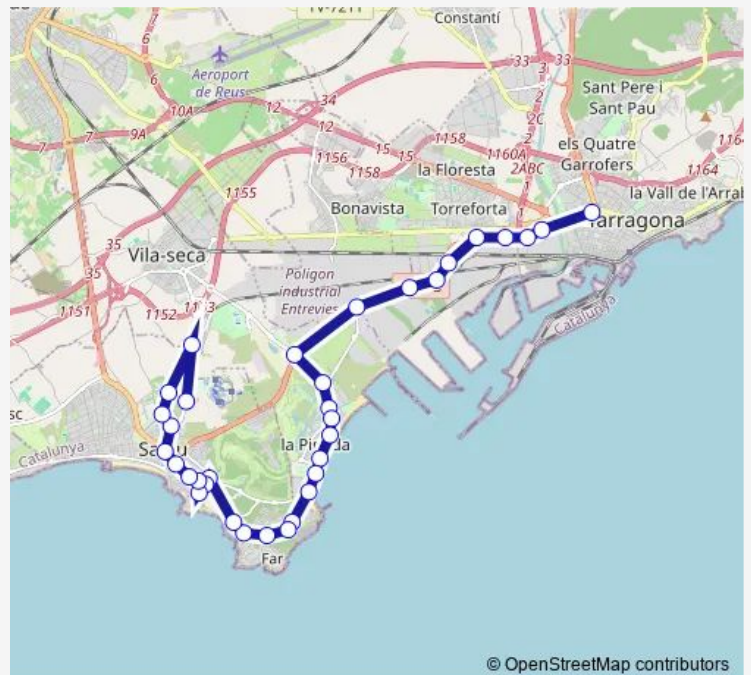

## Direction

Tarragona (estació d'autobusos) — Av. Batlle Pere Molas (Port Aventura drop off)

34 stops

[Open route schedule](#)

- Tarragona (estació d'autobusos)
- Tanatori (P. I. Francolí) A
- Ership (P. I. Francolí) A
- Auto Vulca (P. I. Francolí) A
- Autovia Tarragona-Salou (Bar Túria)
- Autovia Tarragona-Salou sentit Salou (Entrevies)
- C-31B-Complex Educatiu Tarragona(rotonda s/Salou)
- Autovia Tarragona-Salou (Butano)
- C-31 B (Dow Chemical)
- C-31B sentit Salou (rotonda Carburos Messer)
- Ctra. Pineda (Camping La Pineda) sentit Cambrils
- Pg. Pau Casals (H. La Hacienda) sentit Cambrils
- Pg. Pau Casals (La Vasca) sentit Cambrils
- Pg. Pau Casals (Sant Just) sentit Cambrils
- Pg. Pau Casals (Rest. Dorado) sentit Cambrils
- Pg. Pau Casals - sentit Salou (Aquòpolis)
- Pg. Pau Casals - C. dels Muntanyals (El Racó)
- Ctra. de la Costa (rotonda Salou Club)
- Ctra. de la Costa (Zona Estival) sentit Cambrils
- Ctra. de la Costa (davant Festival Village)
- C. de la Ginesta (H. Los Molinos)

## Route schedule

Tarragona (estació d'autobusos) — Av. Batlle Pere Molas (Port Aventura drop off)

Monday	09:15-11:28
Tuesday	09:15-11:28
Wednesday	09:15-11:28
Thursday	09:15-11:28
Friday	09:15-11:28
Saturday	09:15-11:28
Sunday	09:15-11:28

## Route info

Direction: Tarragona (estació d'autobusos)

Stops: 34

Trip Duration: 0 hour 48 min

© OpenStreetMap contributors

■ L0715 — Tarragona - Port Aventura

Ctra. de la Costa-C. Replanells (enfront Cap d'Or)

Av. Principat d'Andorra (Apartaments CYE Salou)

Av. Països Catalans(Burguera)enfront H.Vila Romana

Av.Països Catalans-C. Joan Fuster sentit Vila-seca

C. Joan Fuster (baixador Renfe - Port Aventura)

Av. Mediterrania (Consorti)