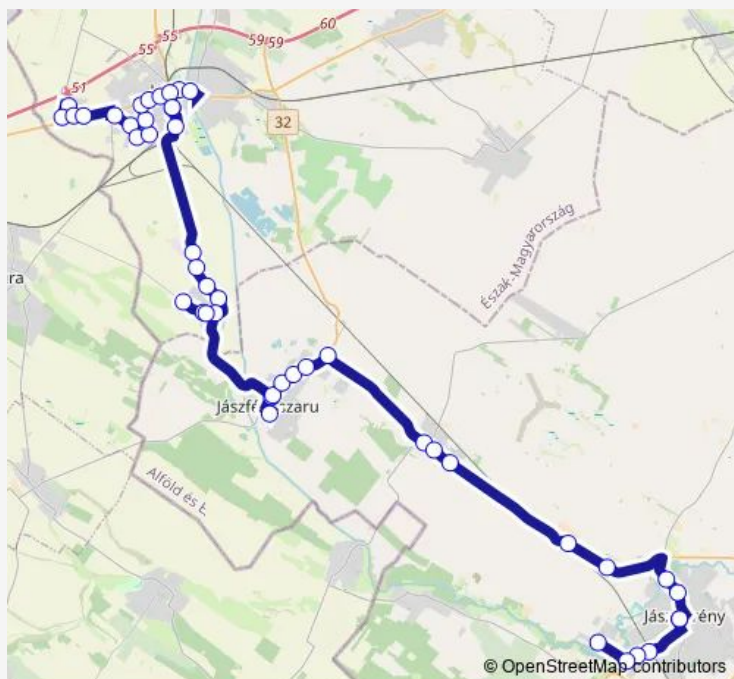

### Route schedule

Boldog, Bartók Béla út — Kerekharaszt, Központ

Monday	—
Tuesday	—
Wednesday	—
Thursday	—
Friday	—
Saturday	07:12
Sunday	—

### Route info

Direction: Boldog, Bartók Béla út

Stops: 20

Trip Duration: 0 hour 33 min

4686 — Jászberény - Jászfényszaru - Boldog - Hatvan

## Direction

Jászberény, Electrolux — Kerekharaszt, Központ

46 stops

[Open route schedule](#)

Jászberény, Electrolux

Jászberény, Electrolux elágazás

Jászberény, Ipartelep út

Jászberény, Tesco áruház