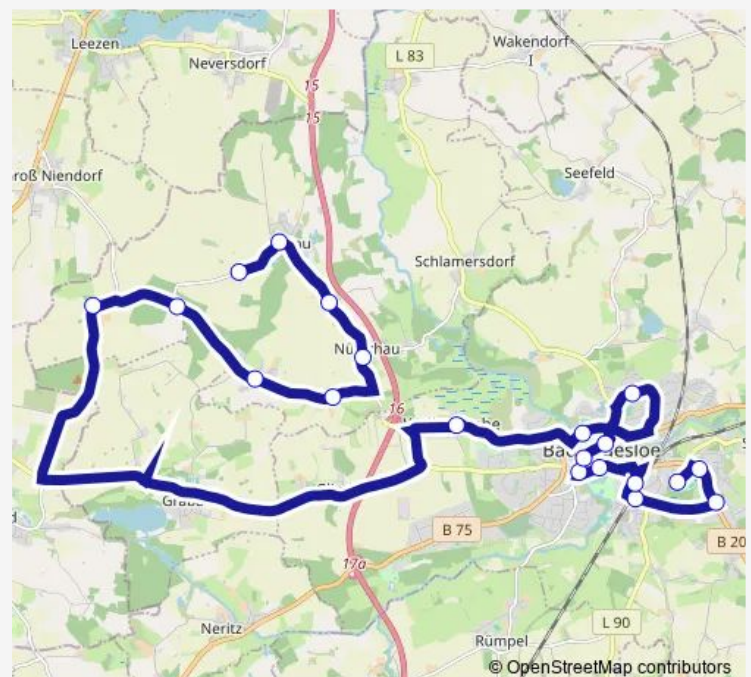

### Direction

Bad Oldesloe Masurenwegschule — Tralau Hof

20 stops

[Open route schedule](#)

Bad Oldesloe Masurenwegschule

Bad Oldesloe Berufsschule

Bad Oldesloe Ratzeburger Straße

Bad Oldesloe Hebbelstraße

Bad Oldesloe ZOB/Bahnhof

Bad Oldesloe Stadtschule

Bad Oldesloe Mährischer Berg

Bad Oldesloe Königstraße

Bad Oldesloe Hagenstraße

Bad Oldesloe Stettiner Straße

Bad Oldesloe Travebad

Wolkenwehe Dorfstraße

### Route schedule

Bad Oldesloe Masurenwegschule — Tralau Hof

Monday 11:37-16:35

Tuesday 11:37-16:35

Wednesday 11:37-16:35

Thursday 11:37-16:35

Friday 11:37-15:36

Saturday —

### Route info

Direction: Bad Oldesloe Masurenwegschule

Stops: 20

Trip Duration: 1 hour 4 min